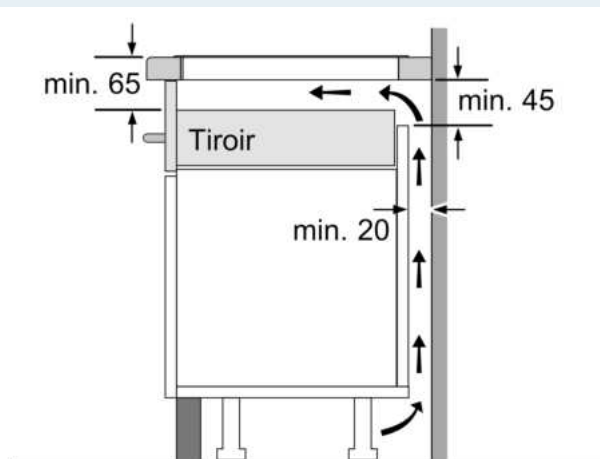

Appellation produit/famille: Foyer en vitrocéramique
 Design: Encastrable
 Type d'énergie: Électrique
 Nombre de foyers: 4
 Niche d'encastrement: 51 x 560-560 x 490-500 mm
 Largeur: 592 mm
 Dimensions appareil H x L x P: 51x592x522 mm
 Dimensions du produit emballé (HxLxP): 126 x 753 x 608 mm
 Poids net: 9.7 kg
 Poids brut: 11.4 kg
 Témoin de chaleur résiduelle: Indépendant
 Emplacement du bandeau de commande: Devant
 Matériau de la surface: Vitrocéramique
 Couleur de la surface: Noir
 Longueur du cordon électrique: 110.0 cm
 Code EAN: 4242003916414
 Tension: 220-240 V
 Fréquence: 50; 60 Hz

Données techniques

- Dimensions du produit (HxLxP mm) : 51 x 592 x 522
- Taille de niche requise pour l'installation (HxLxP mm) : 51 x 560 x (490 - 500)
- Épaisseur minimale du plan de travail : 16 mm
- Puissance de raccordement : 4.6 kW
- Fonction PowerManagement : permet de réduire la puissance de la table pour convenir à toute installation électrique
- Câble de raccordement : 1.1 m

**iQ500, Table à induction, 60 cm,
Noir, sans cadre
EE611BPB5E**

①
Prévoir une fente
d'aération

Mesures en mm

Mesures en mm

Mesures en mm