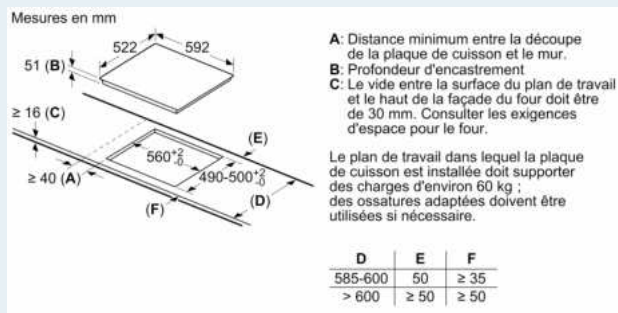

Appellation produit/famille: Foyer en vitrocéramique
 Design: Encastrable
 Type d'énergie: Électrique
 Nombre de foyers: 4
 Niche d'encastrement: 51 x 560-560 x 490-500 mm
 Largeur: 592 mm
 Dimensions appareil H x L x P: 51x592x522 mm
 Dimensions du produit emballé (HxLxP): 126 x 753 x 608 mm
 Poids net: 9.7 kg
 Poids brut: 11.4 kg
 Témoin de chaleur résiduelle: Indépendant
 Emplacement du bandeau de commande: Devant
 Matériau de la surface: Vitrocéramique
 Couleur de la surface: Noir
 Longueur du cordon électrique: 110.0 cm
 Code EAN: 4242003916414
 Tension: 220-240 V
 Fréquence: 50; 60 Hz

Données techniques

- Dimensions du produit (HxLxP mm) : 51 x 592 x 522
- Taille de niche requise pour l'installation (HxLxP mm) : 51 x 560 x (490 - 500)
- Épaisseur minimale du plan de travail : 16 mm
- Puissance de raccordement : 4.6 kW
- Fonction PowerManagement : permet de réduire la puissance de la table pour convenir à toute installation électrique
- Câble de raccordement : 1.1 m

**iQ500, Table à induction, 60 cm,
Noir, sans cadre
EE611BPB5E**

①
Prévoir une fente
d'aération

Mesures en mm

Mesures en mm

Mesures en mm