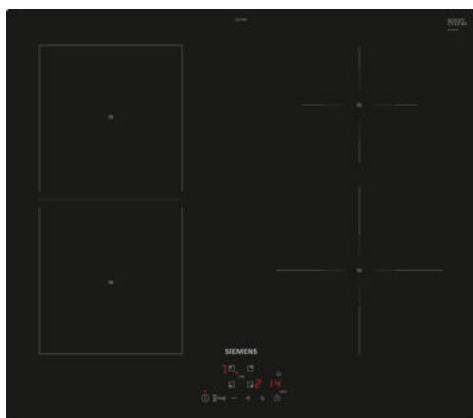

iQ500, Table à induction, 60 cm, Noir, sans cadre EE611BPB5E

Avec la table combiInduction, des nouvelles possibilités de cuisson s'offrent à vous.

- ✓ La technologie combiInduction vous permet de cuisiner avec de grands récipients.
- ✓ Le bandeau touchControl permet de contrôler très précisément chacune des quatre zones de cuisson.
- ✓ Fonction powerBoost : jusqu'à 50 % de puissance en plus sur une zone à induction.
- ✓ Minuterie avec coupure automatique : la zone de cuisson se coupe automatiquement lorsque le temps de cuisson est écoulé.
- ✓ La sécurité enfants bloque toutes les fonctions, prévenant un allumage accidentel.

Appellation produit/famille: Foyer en vitrocéramique
 Design: Encastrable
 Type d'énergie: Électrique
 Nombre de foyers: 4
 Niche d'encastrement: 51 x 560-560 x 490-500 mm
 Largeur: 592 mm
 Dimensions appareil H x L x P: 51x592x522 mm
 Dimensions du produit emballé (HxLxP): 126 x 753 x 608 mm
 Poids net: 9.7 kg
 Poids brut: 11.4 kg
 Témoin de chaleur résiduelle: Indépendant
 Emplacement du bandeau de commande: Devant
 Matériau de la surface: Vitrocéramique
 Couleur de la surface: Noir
 Longueur du cordon électrique: 110.0 cm
 Code EAN: 4242003916414
 Tension: 220-240 V
 Fréquence: 50; 60 Hz

iQ500, Table à induction, 60 cm, Noir, sans cadre EE611BPB5E

- Table de cuisson 60 cm : espace pour 4 casseroles ou poêles

Flexibilité des zones de cuisson

- combiZone : utilisez des ustensiles de cuisson plus grands en combinant deux zones de cuisson en une seule grande zone
- Zone de cuisson avant gauche : 180 mm, 1.8 kW (PowerBoost 3 kW)
- Zone de cuisson arrière gauche : 180 mm, 1.8 kW (PowerBoost 3 kW)
- Zone de cuisson arrière droite : 145 mm, 1.4 kW (PowerBoost 2.2 kW)
- Zone de cuisson avant droite : 210 mm, 2.2 kW (PowerBoost 3 kW)