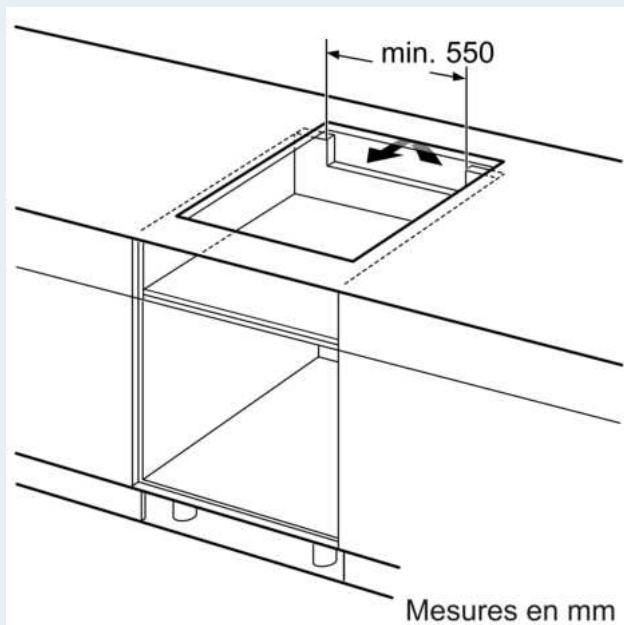

Appellation produit/famille: Foyer en vitrocéramique
 Design: Encastrable
 Type d'énergie: Électrique
 Nombre de foyers: 4
 Niche d'encastrement: 51 x 560-560 x 490-500 mm
 Largeur: 592 mm
 Dimensions appareil H x L x P: 51x592x522 mm
 Dimensions du produit emballé (HxLxP): 126 x 753 x 608 mm
 Poids net: 9.7 kg
 Poids brut: 11.4 kg
 Témoin de chaleur résiduelle: Indépendant
 Emplacement du bandeau de commande: Devant
 Matériau de la surface: Vitrocéramique
 Couleur de la surface: Noir
 Longueur du cordon électrique: 110.0 cm
 Code EAN: 4242003916414
 Tension: 220-240 V
 Fréquence: 50; 60 Hz

Données techniques

- Dimensions du produit (HxLxP mm) : 51 x 592 x 522
- Taille de niche requise pour l'installation (HxLxP mm) : 51 x 560 x (490 - 500)
- Épaisseur minimale du plan de travail : 16 mm
- Puissance de raccordement : 4.6 kW
- Fonction PowerManagement : permet de réduire la puissance de la table pour convenir à toute installation électrique
- Câble de raccordement : 1.1 m

**iQ500, Table à induction, 60 cm,
Noir, sans cadre
EE611BPB5E**

①
Prévoir une fente
d'aération

Mesures en mm

Mesures en mm

Mesures en mm