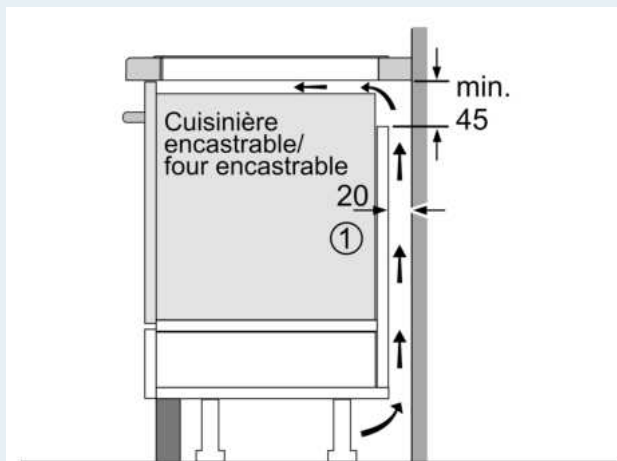

Appellation produit/famille: Foyer en vitrocéramique
 Design: Encastrable
 Type d'énergie: Électrique
 Nombre de foyers: 4
 Niche d'encastrement: 51 x 560-560 x 490-500 mm
 Largeur: 592 mm
 Dimensions appareil H x L x P: 51x592x522 mm
 Dimensions du produit emballé (HxLxP): 126 x 753 x 608 mm
 Poids net: 9.7 kg
 Poids brut: 11.4 kg
 Témoin de chaleur résiduelle: Indépendant
 Emplacement du bandeau de commande: Devant
 Matériau de la surface: Vitrocéramique
 Couleur de la surface: Noir
 Longueur du cordon électrique: 110.0 cm
 Code EAN: 4242003916414
 Tension: 220-240 V
 Fréquence: 50; 60 Hz

Design

- Design: sans cadre

Sécurité

- Interrupteur principal : éteignez toutes les zones de cuisson par simple pression d'un bouton
- Témoin de chaleur résiduelle à 2 niveaux : indique les zones de cuisson qui sont encore chaudes
- Sécurité surchauffe
- Sécurité enfants

Données techniques

- Dimensions du produit (HxLxP mm) : 51 x 592 x 522
- Taille de niche requise pour l'installation (HxLxP mm) : 51 x 560 x (490 - 500)
- Épaisseur minimale du plan de travail : 16 mm
- Puissance de raccordement : 4.6 kW
- Fonction PowerManagement : permet de réduire la puissance de la table pour convenir à toute installation électrique
- Câble de raccordement : 1.1 m

**iQ500, Table à induction, 60 cm,
Noir, sans cadre
EE611BPB5E**

①
Prévoir une fente
d'aération

Mesures en mm

Mesures en mm

Mesures en mm