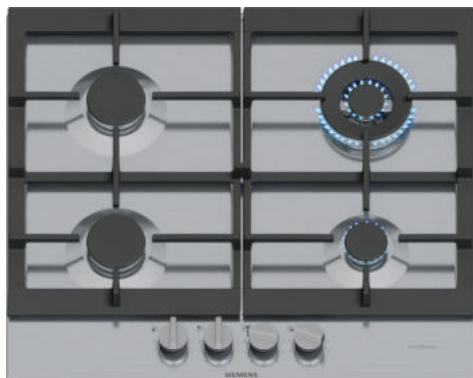

iQ500, Table gaz, 60 cm, Inox EC6A5HI9X

HZ298105	Simmer plate
HZ298107	Support pour wok
HZ298114	Support des petites casseroles
HZ32WA00	Sonde à viande sans fil
HZ9SE040	BATTERIE CUISINE 4 PCS
HZ9SE060	6 pieces Set

Table gaz en acier inoxydable avec technologie stepFlame pour un contrôle précis de la flamme, des boutons amovibles et supports de casseroles continus pour un nettoyage facile.

- ✓ Technologie stepFlame : contrôle précis de la flamme avec neuf réglages différents
- ✓ Boutons métalliques amovibles : pour un nettoyage aisé et un contrôle précis de la cuisson
- ✓ Support continu pour casseroles en fonte : grande fermeté et stabilité pour les ustensiles de cuisine
- ✓ Surface en acier inoxydable Timeles
- ✓ Verrouillage de sécurité du gaz : arrête instantanément le flux de gaz si la flamme s'éteint, garantissant ainsi la sécurité.

Appellation produit/famille: Table à interrup. foyers gaz
 Design: Encastrable
 Type d'énergie: Gaz
 Nombre de foyers: 4
 Niche d'encastrement: 45 x 560-562 x 480-492 mm
 Largeur: 582 mm
 Dimensions appareil H x L x P: 51.5x582x520 mm
 Dimensions du produit emballé (HxLxP): 141 x 651 x 578 mm
 Poids net: 11.1 kg
 Poids brut: 12.2 kg
 Témoin de chaleur résiduelle: sans
 Emplacement du bandeau de commande: Devant
 Matériau de la surface: Acier inox
 Couleur de la surface: Inox
 Longueur du cordon électrique: 100.0 cm
 Code EAN: 4242003974674
 Puissance maxi gaz: 8000 W
 Intensité: 3 A
 Tension: 220-240 V
 Fréquence: 50; 60 Hz

iQ500, Table gaz, 60 cm, Inox EC6A5HI9X

Design

- Surface inox
- Supports fonte
- Boutons de commande métalliques

Confort d'utilisation

- Technologie stepFlame : ajustez précisément la flamme avec neuf niveaux prédéfinis et reproductibles.
- Boutons ergonomiques, avant : manettes facilement accessibles à l'avant avec une prise solide pour une rotation sans effort.
- Allumage électrique une main : vous avez juste à pousser et tourner la manette pour allumer la flamme.