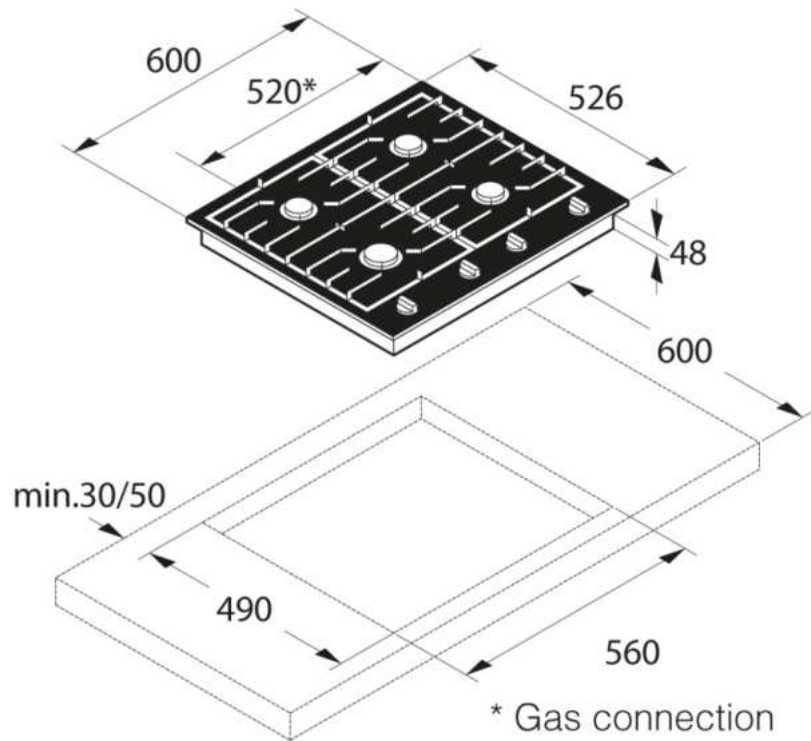

### Design et installation

- Dimensions d'encastrement (HxLxP): 5,5 × 56 × 49 cm

### Données techniques

- Puissance de raccordement: 1 W
- Fréquence: 50-60 Hz
- Grille(s) porte-casseroles: 4

### Dimensions

- Dimensions (HxLxP): 4,8 × 60 × 52,6 cm
- Longueur du câble de raccordement: 1,5 m
- Poids net: 12,2 kg

### Information logistique

- Dimensions du produit emballé (HxLxP): 20,4 × 65 × 59,6 cm
- Poids brut: 14,3 kg
- Code produit: 476470
- Code EAN: 3838942016004

- \* Gas connection
- \* Connexion au gaz
- \* Connessione gas
- \* Подключение газа