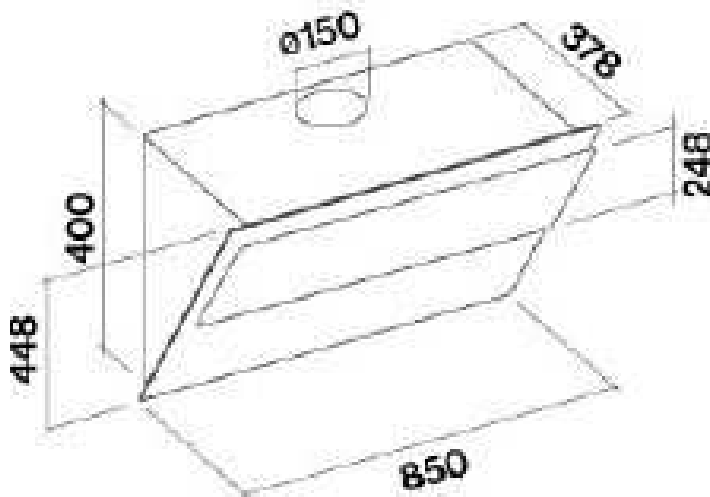

Schémas techniques

Accessoires

EAN	Nart	Référence	Désignation
8034122708317	121034	105080053	Télécommande
8034122713977	139293	KACL.967	Paire de filtres charbon zéolite Verso Easy