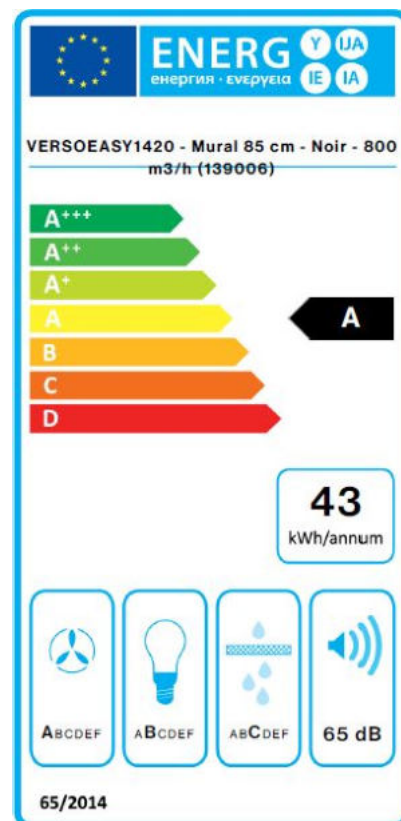

# VERSO EASY NOIR 85cms

Verso Easy Noir Murale 85 cm

## Descriptif

Hotte inclinée noire 85cm Composée de deux panneaux de verre superposés qui permettent le passage des vapeurs Version recyclage

### Commandes

- Nombre de vitesses : 4
- Type de commandes : Sensitives rétro-éclairées
- Télécommande : En option