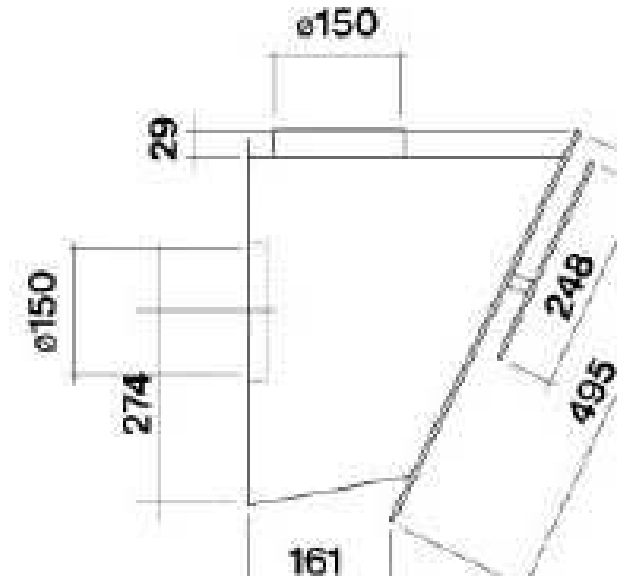

Schémas techniques

Accessoires

EAN	Nart	Référence	Désignation
8034122708317	121034	105080053	Télécommande
8034122713977	139293	KACL.967	Paire de filtres charbon zéolite Verso Easy