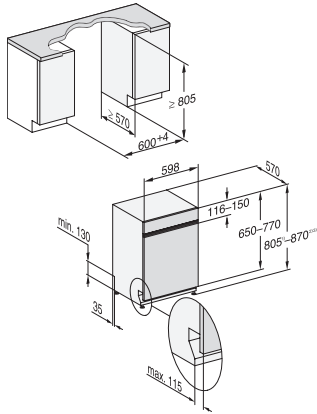

G 5412 SCi Active Plus
Lave-vaisselle intégré
pour un séchage optimal grâce au séchage AutoOpen.

G7000, integrated dishwasher, 60cm (installation drawing)