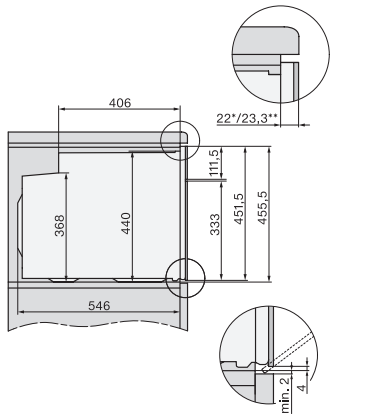

H 7840 BPX

Four compact sans poignée

design facile à combiner avec thermosonde et BrillantLight.

Code EAN: 4002516830597 / Numéro de matériel: 12647470 /

Ancien Numéro de matériel: 22784095EU3

Largeur de la niche min. en mm	560
Largeur de la niche max. en mm	568
Hauteur de la niche min. en mm	450
Hauteur de la niche max. en mm	452
Profondeur de la niche en mm	550
Largeur des appareils en mm	595
Hauteur de l'appareil en mm	456
Profondeur de l'appareil en mm	568
Poids en kg	38,0
Puissance totale de raccordement en kW	3,20
Tension en V	220-240
Fréquence en Hz	50
Protection par fusible en A	16
Nombre de phases	1
Câble d'alimentation avec prise	•
Longueur du câble d'alimentation électrique en m	1,50
Remplacer l'ampoule	Service après-vente

H 7840 BPX

Four compact sans poignée
design facile à combiner avec thermosonde et BrillantLight.

side view H7000 M, installation drawings

built-in H7000 M, installation drawing

built-in H7000 M build-under, installation drawing

Installation H7000 M, installation drawing

side view H7000 M build-under, installation drawings