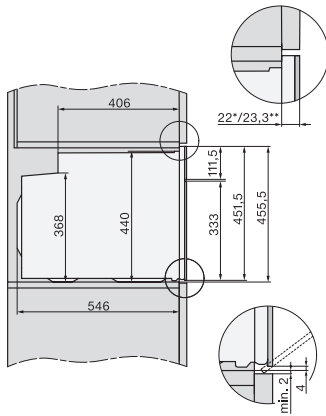

H 7840 BPX

Four compact sans poignée
design facile à combiner avec thermosonde et BrillantLight.

side view H7000 M, installation drawings