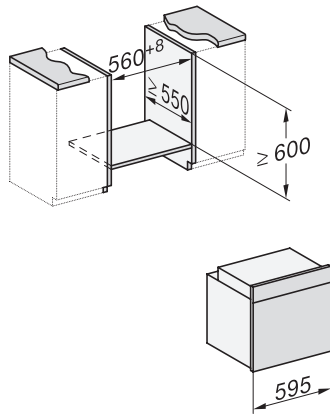

H 7464 BPX

Four sans poignée

design facile à combiner avec thermosonde et éclairage LED.

installation H7000 XL, installation drawing

side view H7000 XL, installation drawings

built-in H7000 XL, installation drawing