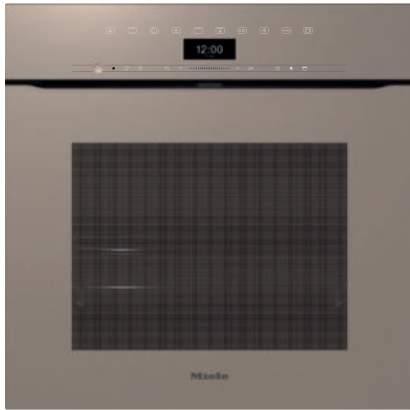

H 7464 BPX

Four sans poignée

design facile à combiner avec thermosonde et éclairage LED.

- Grand écran texte avec commande par capteur – DirectSensor
- Nettoyage facile – équipement Pyrolyse et PyroFit
- Des pâtes moelleuses et des croûtes dorées – fonction HydraCook
- Fini les aliments trop cuits – avec TasteControl
- Appareil compatible réseau Wi-Fi – Miele@home

Code EAN: 4002516830580 / Numéro de matériel: 12647460 / Ancien Numéro de matériel: 22746495EU3

Modèle et design	
Four encastrable	•
Coloris	Pearlbeige
ArtLine	•
Sans poignée	•
Avantages gustatifs	
TasteControl	•
Chauffage accéléré	•
Préchauffage	•
Thermosonde	avec fil
Maintien au chaud	•
Fonction Crisp	•
Modes de cuisson	
Décongélation	•
Programmes automatiques	•
Programmes automatiques selon pays	•
Rôtissage automatique	•
Chaleur tournante Eco	•
Gril	•
Chaleur tournante +	•
Cuisson intensive	•
Fonction HydraCook	•
Fonction HydraCook avec Chaleur tournante +	•
Fonction HydraCook avec chaleur sole-voûte	•
Fonction HydraCook avec cuisson intensive	•
Fonction HydraCook avec rôtissage automatique	•
Chaleur sole-voûte	•
Chaleur sole	•
Turbogrill	•
Confort d'utilisation	
Mise en réseau avec Miele@home	•
Écran	DirectSensor
SoftOpen	•
Touch2Open	•
MultiLingua	•
Jets de vapeur programmables	•
Affichage de l'heure	•
Synchronisation de l'heure	•
Affichage de la date	•
Fonction Minuterie	•
Programmation du début du temps de cuisson	•
Programmation de la fin du temps de cuisson	•
Programmation du temps de cuisson	•
Affichage de la température réelle	•
Affichage de température de consigne	•
Signal sonore lorsque la température de consigne est atteinte	•
Température préconisée	•
Programmes personnalisés	•
Réglages personnalisés	•