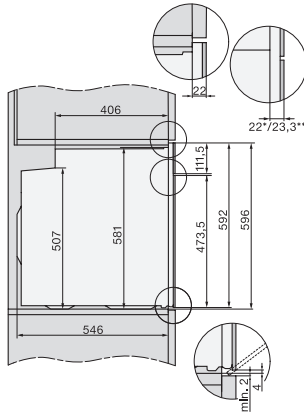

H 7464 BPX

Four sans poignée

design facile à combiner avec thermosonde et éclairage LED.

installation H7000 XL, installation drawing

side view H7000 XL, installation drawings

built-in H7000 XL, installation drawing