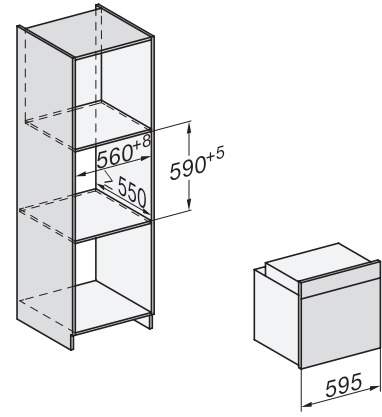

H 7464 BPX

Four sans poignée

design facile à combiner avec thermosonde et éclairage LED.

installation H7000 XL, installation drawing

side view H7000 XL, installation drawings

built-in H7000 XL, installation drawing