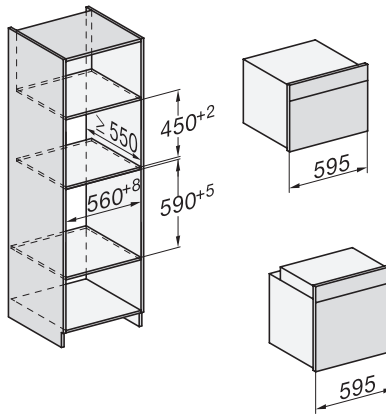

Installation H7000 BM XL, installation drawings