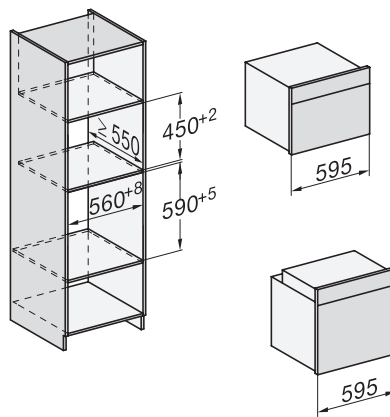

Installation H7000 BM XL, installation drawings