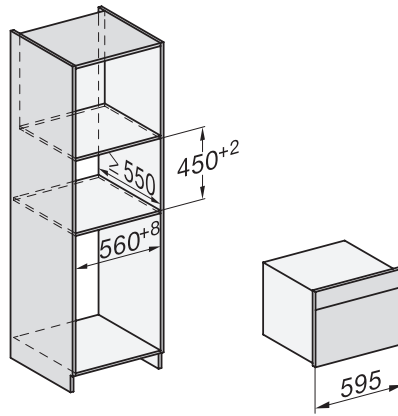

H 7440 BMX

Four compact combiné micro-ondes sans poignée
esthétique facile à combiner avec programmes automatiques et modes combinés.

side view H7000 BM, installation drawings

built-in H7000 BM, installation drawing