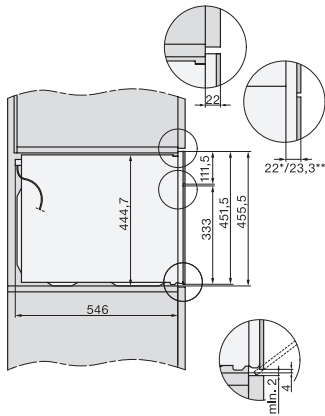

H 7440 BMX

Four compact combiné micro-ondes sans poignée
esthétique facile à combiner avec programmes automatiques et modes combinés.

side view H7000 BM, installation drawings