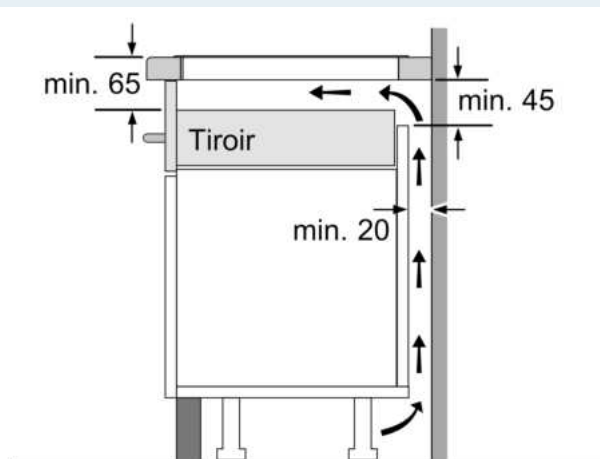

Appellation produit/famille: Foyer en vitrocéramique
 Design: Encastrable
 Type d'énergie: Électrique
 Nombre de foyers: 4
 Niche d'encastrement: 51 x 560-560 x 490-500 mm
 Largeur: 592 mm
 Dimensions appareil H x L x P: 51x592x522 mm
 Dimensions du produit emballé: 126 x 753 x 603 mm
 Poids net: 12.4 kg
 Poids brut: 14.6 kg
 Témoin de chaleur résiduelle: Indépendant
 Emplacement du bandeau de commande: Devant
 Matériau de la surface: Vitrocéramique
 Couleur de la surface: Blanc azur
 Longueur du cordon électrique: 110.0 cm
 Code EAN: 4242003939796
 Tension: 220-240 V
 Fréquence: 50; 60 Hz

Données techniques

- Dimensions du produit (HxLxP mm) : 51 x 592 x 522
- Taille de niche requise pour l'installation (HxLxP mm) : 51 x 560 x (490 - 500)
- Épaisseur minimale du plan de travail : 16 mm
- Puissance de raccordement : 7.4 kW
- Fonction PowerManagement : permet de réduire la puissance de la table pour convenir à toute installation électrique
- Câble de raccordement : 1.1 m

**iQ700, Table à induction, 60 cm,
sans cadre
EX612BEB1F**

①
Prévoir une fente
d'aération

Mesures en mm

Mesures en mm

Mesures en mm