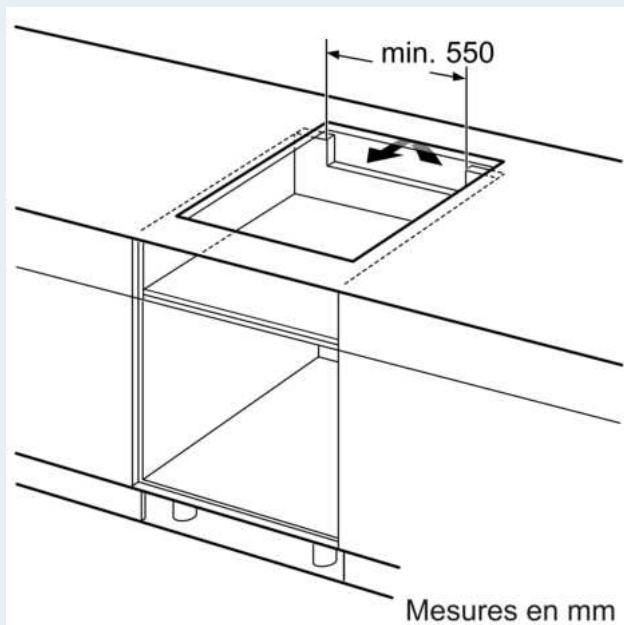

Appellation produit/famille: Foyer en vitrocéramique
 Design: Encastrable
 Type d'énergie: Électrique
 Nombre de foyers: 4
 Niche d'encastrement: 51 x 560-560 x 490-500 mm
 Largeur: 592 mm
 Dimensions appareil H x L x P: 51x592x522 mm
 Dimensions du produit emballé: 126 x 753 x 603 mm
 Poids net: 12.4 kg
 Poids brut: 14.6 kg
 Témoin de chaleur résiduelle: Indépendant
 Emplacement du bandeau de commande: Devant
 Matériau de la surface: Vitrocéramique
 Couleur de la surface: Blanc azur
 Longueur du cordon électrique: 110.0 cm
 Code EAN: 4242003939796
 Tension: 220-240 V
 Fréquence: 50; 60 Hz

Données techniques

- Dimensions du produit (HxLxP mm) : 51 x 592 x 522
- Taille de niche requise pour l'installation (HxLxP mm) : 51 x 560 x (490 - 500)
- Épaisseur minimale du plan de travail : 16 mm
- Puissance de raccordement : 7.4 kW
- Fonction PowerManagement : permet de réduire la puissance de la table pour convenir à toute installation électrique
- Câble de raccordement : 1.1 m

**iQ700, Table à induction, 60 cm,
sans cadre
EX612BEB1F**

①
Prévoir une fente
d'aération

Mesures en mm

Mesures en mm

Mesures en mm