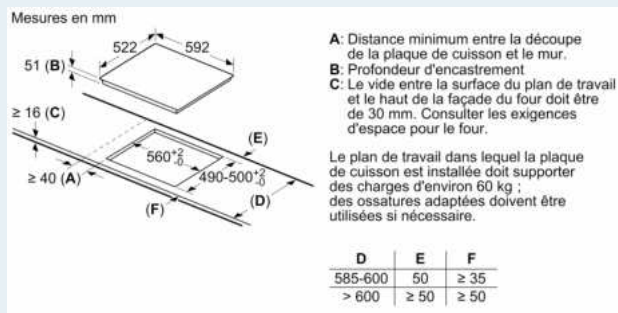

Appellation produit/famille: Foyer en vitrocéramique
 Design: Encastrable
 Type d'énergie: Électrique
 Nombre de foyers: 4
 Niche d'encastrement: 51 x 560-560 x 490-500 mm
 Largeur: 592 mm
 Dimensions appareil H x L x P: 51x592x522 mm
 Dimensions du produit emballé: 126 x 753 x 603 mm
 Poids net: 12.4 kg
 Poids brut: 14.6 kg
 Témoin de chaleur résiduelle: Indépendant
 Emplacement du bandeau de commande: Devant
 Matériau de la surface: Vitrocéramique
 Couleur de la surface: Blanc azur
 Longueur du cordon électrique: 110.0 cm
 Code EAN: 4242003939796
 Tension: 220-240 V
 Fréquence: 50; 60 Hz

Données techniques

- Dimensions du produit (HxLxP mm) : 51 x 592 x 522
- Taille de niche requise pour l'installation (HxLxP mm) : 51 x 560 x (490 - 500)
- Épaisseur minimale du plan de travail : 16 mm
- Puissance de raccordement : 7.4 kW
- Fonction PowerManagement : permet de réduire la puissance de la table pour convenir à toute installation électrique
- Câble de raccordement : 1.1 m

**iQ700, Table à induction, 60 cm,
sans cadre
EX612BEB1F**

①
Prévoir une fente
d'aération

Mesures en mm

Mesures en mm

Mesures en mm