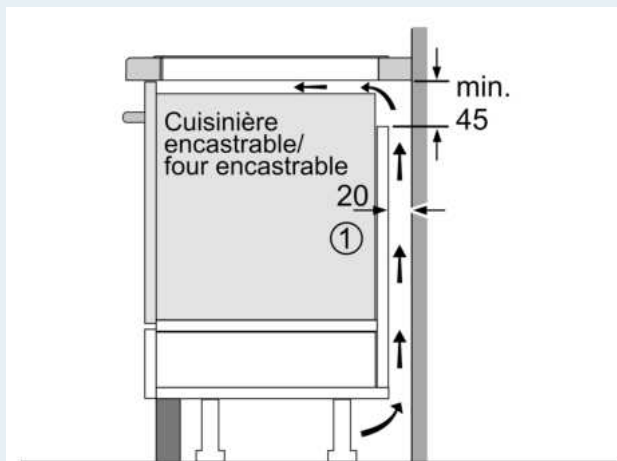

Appellation produit/famille: Foyer en vitrocéramique
 Design: Encastrable
 Type d'énergie: Électrique
 Nombre de foyers: 4
 Niche d'encastrement: 51 x 560-560 x 490-500 mm
 Largeur: 592 mm
 Dimensions appareil H x L x P: 51x592x522 mm
 Dimensions du produit emballé: 126 x 753 x 603 mm
 Poids net: 12.4 kg
 Poids brut: 14.6 kg
 Témoin de chaleur résiduelle: Indépendant
 Emplacement du bandeau de commande: Devant
 Matériau de la surface: Vitrocéramique
 Couleur de la surface: Blanc azur
 Longueur du cordon électrique: 110.0 cm
 Code EAN: 4242003939796
 Tension: 220-240 V
 Fréquence: 50; 60 Hz

Design

- Design: sans cadre

Sécurité

- Témoin de chaleur résiduelle à 2 niveaux : indique les zones de cuisson qui sont encore chaudes
- Sécurité enfants
- Touche nettoyage, Sécurité enfants, Fonction PowerManagement, Reconnaissance casserole, Sécurité surchauffe : possibilité de bloquer le bandeau de commande pendant 30 secondes afin de nettoyer la table en cas de débordement
- Interrupteur principal : éteignez toutes les zones de cuisson par simple pression d'un bouton
- Sécurité surchauffe

Données techniques

- Dimensions du produit (HxLxP mm) : 51 x 592 x 522
- Taille de niche requise pour l'installation (HxLxP mm) : 51 x 560 x (490 - 500)
- Épaisseur minimale du plan de travail : 16 mm
- Puissance de raccordement : 7.4 kW
- Fonction PowerManagement : permet de réduire la puissance de la table pour convenir à toute installation électrique
- Câble de raccordement : 1.1 m

**iQ700, Table à induction, 60 cm,
sans cadre
EX612BEB1F**

①
Prévoir une fente
d'aération

Mesures en mm

Mesures en mm

Mesures en mm