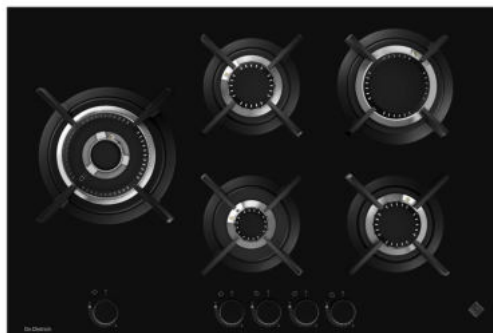

De Dietrich

Table gaz

Réf. : DPG4750B

Les plus produits

5 zones 5 foyers vous sont proposés pour accueillir toutes vos casseroles et faitouts. Cette table élargit ainsi vos possibilités de cuisson.

Prestige Avec ses grilles en fonte-matériau noble par excellence-, cette table de cuisson vous offre classe et prestige.

Ergonomie Les commandes frontales offrent une bonne ergonomie qui convient aussi bien aux droitiers qu'aux gauchers. La forme des manettes offre une excellente prise en main pour des réglages précis.

GÉNÉRAL

Marque	DE DIETRICH
Référence commerciale	DPG4750B
Code EAN	3660767997189
Code douanier	73211190

CARACTÉRISTIQUES

Type d'installation	Encastrable
Type de table	Gaz
Matériau de la table	Verre trempé
Largeur (cm)	75
Type d'énergie	Gaz
Équipement gaz d'origine	Naturel
Autres types de gaz possible	Butane / Propane
Injecteurs fournis	Jeu injecteurs but;Clé injecteur
Couleur	Noir
Nombre de brûleurs (gaz)	5
Type de commandes des foyers	Manettes
Couleurs des commandes	Noir+Chrome 2011
Système d'allumage	Intégré Une main
Type de support de grilles	Monofoyer
Nombre de grilles	5
Matériau de la grille	Fonte
Connectivité	

PERFORMANCES

	Foyer A	Foyer B	Foyer C	Foyer D
Nombre de foyers	1	1	2	1
Type	Gaz (Double couronne)	Gaz (Auxiliaire)	Gaz (Semi rapide)	Gaz (Rapide)
Emplacement	Gauche	Centre droit	Arrière centre;Avant droit	Arrière droit
Matériau et type du chapeau	Fonte émaillée	Fonte émaillée	Fonte émaillée	Fonte émaillée
Dimensions de la zone de cuisson (mm)	150	74	94	124
Puissance max (W)	4000	1000	1750	3000
Efficacité énergétique brûleur à gaz (EE)				