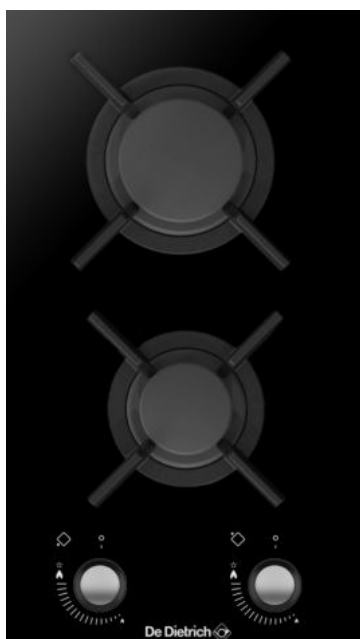

## Table gaz

Réf. : DPG3301B

**Ergonomie** Les commandes frontales offrent une bonne ergonomie qui convient aussi bien aux droitiers qu'aux gauchers. La forme des manettes offre une excellente prise en main pour des réglages précis.

### CARACTÉRISTIQUES

Type d'installation	Encastrable
Type de table	Gaz
Matériau de la table	Verre
Largeur (cm)	30
Type d'énergie	Gaz
Équipement gaz d'origine	Naturel 20 mbar
Autres types de gaz possible	Butane / Propane
Injecteurs fournis	Injecteurs G30/29mbar
Couleur	Noir
Nombre de brûleurs (gaz)	2
Type de commandes des foyers	Manettes
Couleurs des commandes	Inox + chrome
Système d'allumage	Intégré Une main
Type de support de grilles	Monofoyer
Nombre de grilles	2
Matériau de la grille	Fonte
Connectivité	Non