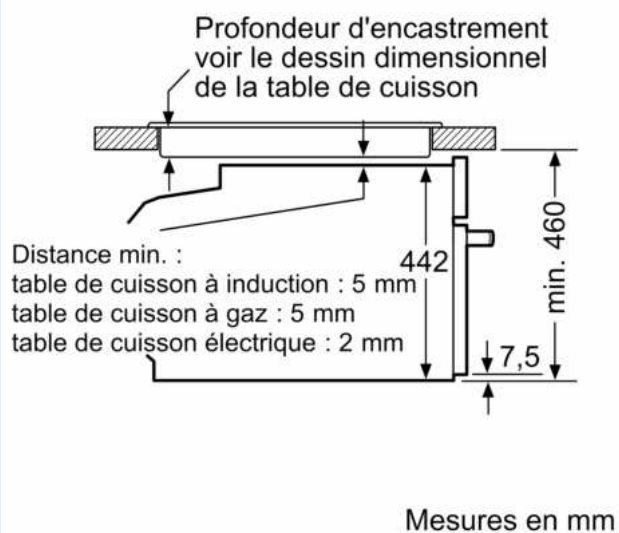

### Données techniques :

- Câble de raccordement : 1.50 m
- Tension nominale : 220 - 240 V

- Puissance totale de raccordement : 3.6 kW

### Dimensions:

- Dimensions appareil (HxLxP): 455 x 594 x 548 mm
- Dimensions d'encastrement (HxLxP): 560 mm - 568 mm x 450 mm - 455 mm x 550 mm
- Veuillez vous référer aux dimensions d'encastrement indiquées dans le plan d'installation.
- Nous vous recommandons de choisir des produits complémentaires dans la même gamme : iQ700, afin d'assurer une combinaison optimale de vos appareils encastrés.

**iQ700, Four intégrable compact  
avec fonction micro-ondes, 60 x  
45 cm, Noir  
CM724G1B1F**

**Installation de deux appareils superposés  
Échange d'air**

A: Entrée d'air  $\geq 200 \text{ cm}^2$

Mesures en mm

## Montage avec une table de cuisson.

Si l'appareil compact est installé sous une table de cuisson, les épaisseurs de plaque de travail suivantes (le cas échéant y compris la sous-structure) doivent être respectées.