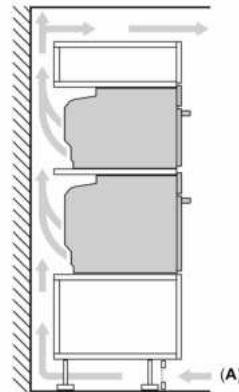

**Installation de deux appareils superposés
Échange d'air**

A: Entrée d'air $\geq 200 \text{ cm}^2$