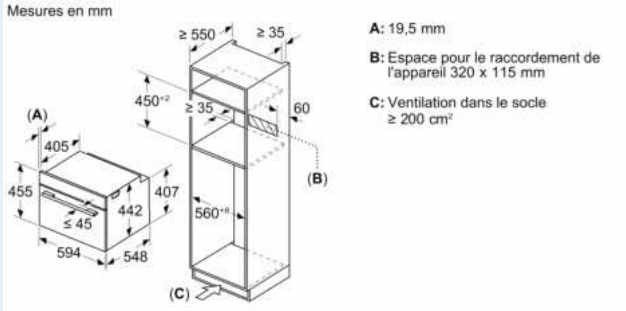

**iQ700, Four intégrable compact
avec fonction micro-ondes, 60 x
45 cm, Noir
CM724G1B1F**