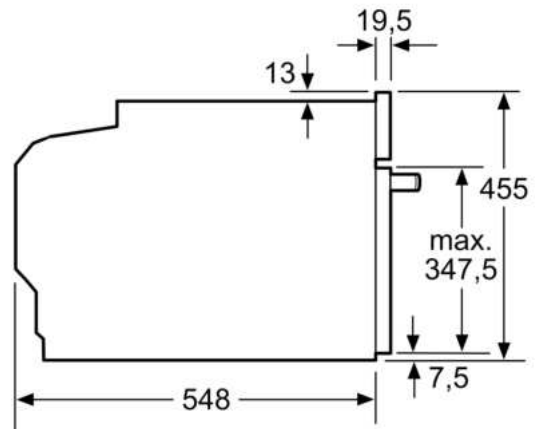

### Données techniques :

- Câble de raccordement : 1.50 m
- Tension nominale : 220 - 240 V

- Puissance totale de raccordement : 3.6 kW

### Dimensions:

- Dimensions appareil (HxLxP): 455 x 594 x 548 mm
- Dimensions d'encastrement (HxLxP): 560 mm - 568 mm x 450 mm - 455 mm x 550 mm
- Veuillez vous référer aux dimensions d'encastrement indiquées dans le plan d'installation.
- Nous vous recommandons de choisir des produits complémentaires dans la même gamme : iQ700, afin d'assurer une combinaison optimale de vos appareils encastrés.

**iQ700, Four intégrable compact  
avec fonction micro-ondes, 60 x  
45 cm, Noir  
CM724G1B1F**

**Installation de deux appareils superposés  
Échange d'air**

A: Entrée d'air  $\geq 200 \text{ cm}^2$

Mesures en mm