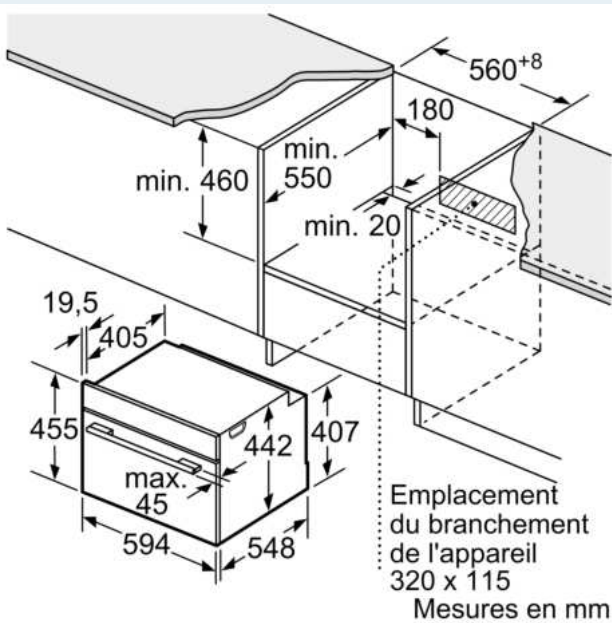

Mesures en mm