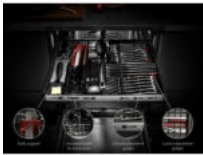

#### Espace personnalisable et nettoyage pratique avec MaxiFlex

Le tiroir MaxiFlex est conçu pour accueillir des couverts et des ustensiles de différentes tailles, qu'ils soient grands ou de forme différente. Les diviseurs flexibles et la profondeur optimale permettent que chaque charge soit personnalisable. Essentiellement, chaque ustensile est chargé et

#### Technologie Spot Control

Ce lave-vaisselle tout intégrable dispose d'un outil ingénieux. Sa technologie Spot Control projette un point rouge sur le sol lorsque le cycle de lavage est en cours. Il devient vert lorsque le cycle est terminé.