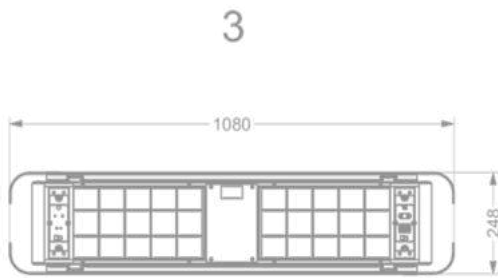

Débit/pression et niveau sonore

- Pression acoustique évacuation vitesse 2 (dB(A)) / Puissance acoustique évacuation vitesse 2 (dB(A)) 47 / 59
- Pression acoustique évacuation vitesse 3 (dB(A)) / Puissance acoustique évacuation vitesse 3 (dB(A)) 52 / 64
- Pression acoustique évacuation vitesse 4 (dB(A)) / Puissance acoustique évacuation vitesse 4 (dB(A)) 57 / 69

Caractéristiques techniques

▪ Puissance Maximale (W)	196.4
▪ Courant électrique (V)	230
▪ Fréquence (Hz)	50
▪ Poids net (kg)	36,5