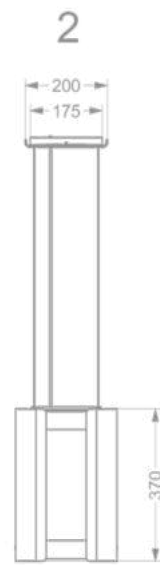

Dimensions

▪ Dimensions du produit avec recyclage (LxPxHmin-Hmax) (mm)	1080 x 246 x 370 - 370
▪ Distance conseillée entre hotte et table à induction (Hmin-Hmax)(mm)	650 - 850
▪ Distance conseillée entre hotte et table gaz (Hmin-Hmax)(mm)	650 - 850
▪ Distance conseillée entre hotte et table électrique ou vitrocéramique (Hmin-Hmax)(mm)	600 - 850
▪ Positionnement sortie d'air	Supérieur

Caractéristiques techniques

▪ Puissance Maximale (W)	196.4
▪ Courant électrique (V)	230
▪ Fréquence (Hz)	50
▪ Poids net (kg)	36,5

Accessoires d'installation

Crédence & rallonge de cheminée

- 7550100 Rallonge de câble (4 x 3,5m)
- 7552310 Kit de suspension mineral black pour Novy Mood 7552