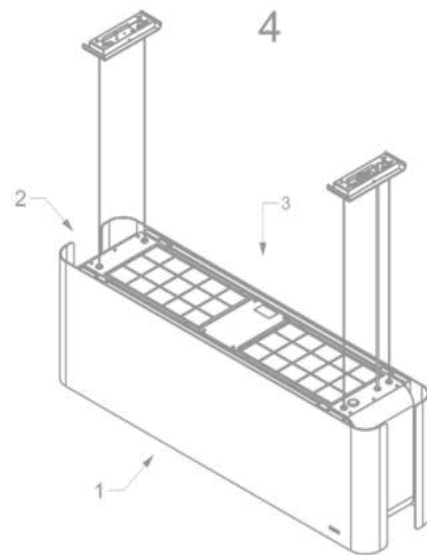

Débit/pression et niveau sonore

- Pression acoustique évacuation vitesse 2 (dB(A)) / Puissance acoustique évacuation vitesse 2 (dB(A)) 47 / 59
- Pression acoustique évacuation vitesse 3 (dB(A)) / Puissance acoustique évacuation vitesse 3 (dB(A)) 52 / 64
- Pression acoustique évacuation vitesse 4 (dB(A)) / Puissance acoustique évacuation vitesse 4 (dB(A)) 57 / 69

Caractéristiques techniques

▪ Puissance Maximale (W)	196.4
▪ Courant électrique (V)	230
▪ Fréquence (Hz)	50
▪ Poids net (kg)	36,5