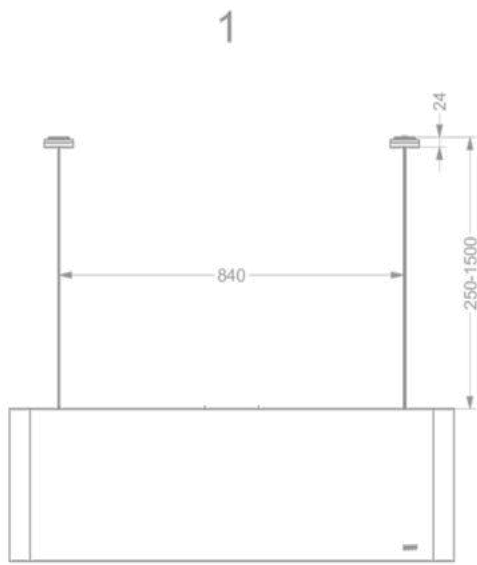

Débit/pression et niveau sonore

- Pression acoustique évacuation vitesse 2 (dB(A)) / Puissance acoustique évacuation vitesse 2 (dB(A)) 47 / 59
- Pression acoustique évacuation vitesse 3 (dB(A)) / Puissance acoustique évacuation vitesse 3 (dB(A)) 52 / 64
- Pression acoustique évacuation vitesse 4 (dB(A)) / Puissance acoustique évacuation vitesse 4 (dB(A)) 57 / 69

Caractéristiques techniques

▪ Puissance Maximale (W)	196.4
▪ Courant électrique (V)	230
▪ Fréquence (Hz)	50
▪ Poids net (kg)	36,5