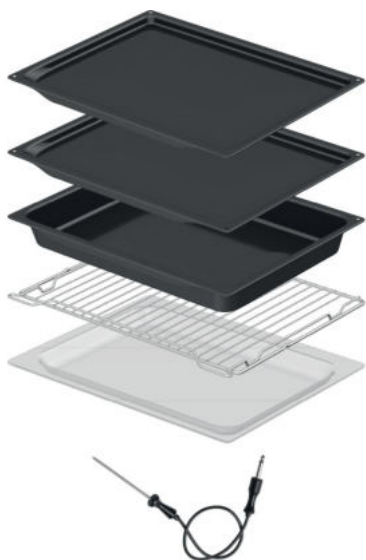

Nos emballages peuvent faire l'objet d'une consigne de tri

Rails télescopiques sur 3 niveaux

Rôtissage automatique

Construction et performance

- Température maximale: 300 °C
- Sonde culinaire

Usage et flexibilité

- Eclairage du four: Double éclairage
- Volume utile: 71 l
- Visibilité parfaite - OpenView
- Rails télescopiques 100% extensibles et amovibles
- Gratin fils
- Glissières télescopiques totalement extensibles avec butée, sur 3 niveaux
- Glissières télescopiques verrouillables
- Nombre de lèchefrite: 5
- Grille
- Lèchefrite(s) en verre
- 1 lèchefrite profonde émaillée
- 2 plaques de cuisson émaillées

Bandeau de commandes

- Ecran couleur
- Ecran tactile
- Écran couleur TFT rétro-éclairé tactile et interactif

Programmes, options et modes

- Nombre de fonctions: 19
- Nombre de programmes: 82
- Sole
- Sole
- Voûte
- Convection naturelle
- Gril simple
- Double gril
- Gril ventilé
- Chaleur tournante
- ECO Chaleur tournante
- Sole ventilée
- Sole ventilée
- Décongélation
- Chauffe assiettes
- Maintien au chaud
- Préchauffage rapide
- Cuisson par étapes
- Rôtissage automatique

Design et installation

- Matériau de la porte: Verre
- Couleur: Noir
- Vitre de la porte recouverte d'un filtre gris

- Cadre du four monobloc
- Dimensions d'encastrement (HxLxP): 59 × 56,4 × 55 cm

Sécurité et entretien