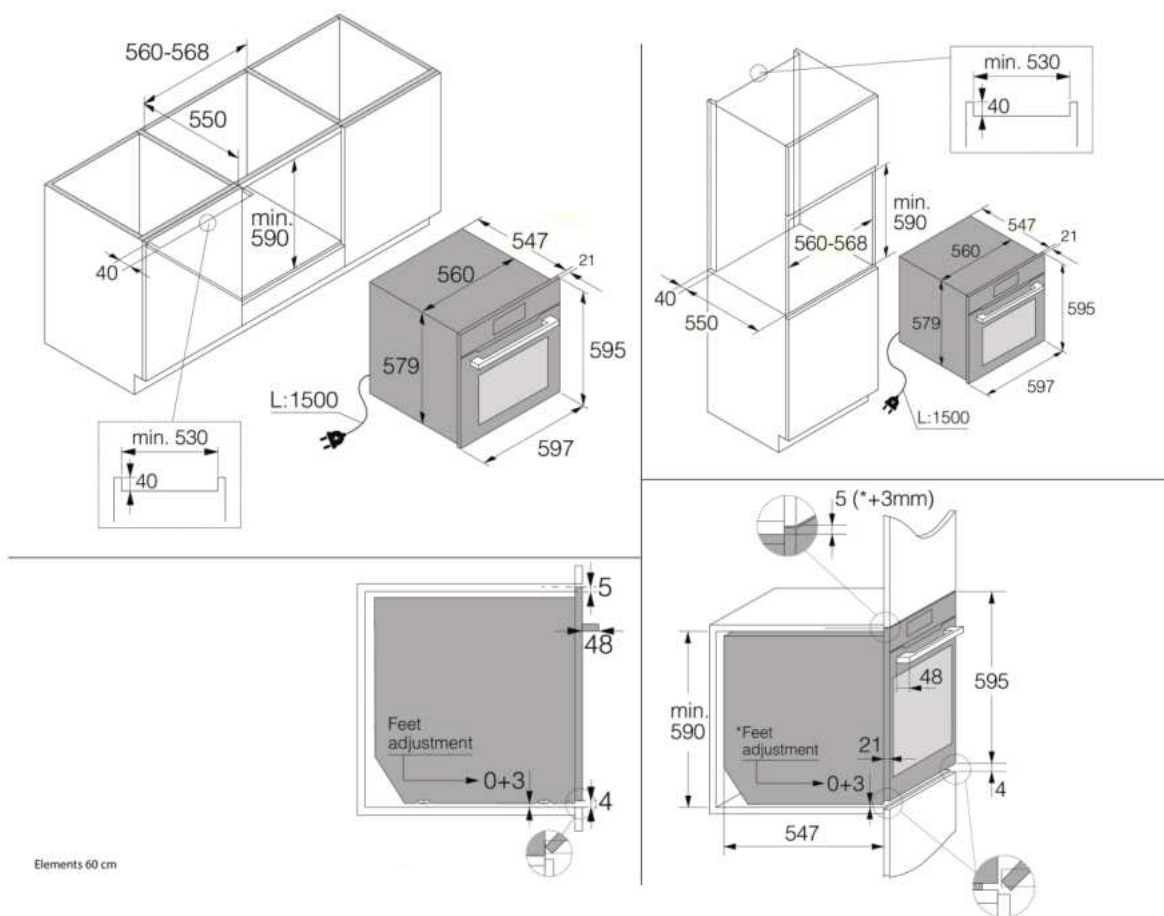

OP8678G

Type d'installation: Encastrable

Gamme: ELEMENTS

Couleur: Noir

Dimensions (HxLxP): 59,5 × 59,5 × 54,6 cm

5 Air Flow (ASKO) BW, Oven volume 71L (ASKO) BW, Pyrolytic cleaning (ASKO) BW, Rails télescopiques sur 3 niveaux, Rôtissage automatique, Defrosting (ASKO) BW, ECO program (ASKO) BW

- Eclairage du four: Double éclairage
- Volume utile: 71 l
- Visibilité parfaite - OpenView
- Rails télescopiques 100% extensibles et amovibles
- Gratin fils
- Glissières télescopiques totalement extensibles avec butée, sur 3 niveaux
- Glissières télescopiques verrouillables
- Nombre de lèchefrite: 5
- Grille
- Lèchefrite(s) en verre
- 1 lèchefrite profonde émaillée
- 2 plaques de cuisson émaillées

Design et installation

- Matériau de la porte: Verre
- Couleur: Noir
- Vitre de la porte recouverte d'un filtre gris

- Cadre du four monobloc
- Dimensions d'encastrement (HxLxP): 59 × 56,4 × 55 cm

Sécurité et entretien

Dimensions

- Dimensions (HxLxP): 59,5 × 59,5 × 54,6 cm
- Poids net: 46,8 kg

Information logistique

- Dimensions du produit emballé (HxLxP): 70 × 66 × 70 cm
- Poids brut: 52 kg
- Code produit: 507873
- Code EAN: 3838942072901