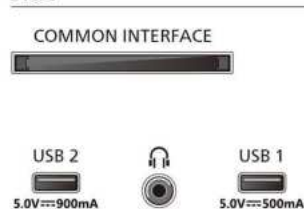

Design

- Couleurs du téléviseur: Cadre gris anthracite
- Design du pied: Socle gris anthracite

Dimensions

- Distance entre 2 pieds: 375 millimètre
- Compatible avec un montage mural: 100 x 200 mm

Connexions

Side

Bottom

Date de publication
2024-02-08

Version: 1.1.1

EAN: 87 18863 04089 8

© 2024 Koninklijke Philips N.V.
Tous droits réservés.

Les caractéristiques sont sujettes à modification sans préavis. Les marques commerciales sont la propriété de Koninklijke Philips N.V. ou de leurs détenteurs respectifs.