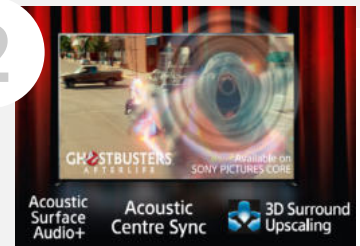

Disponible également en 55" et 65"

VIDEOS

Vidéo du produit

Points forts du produit

SES 3 ARGUMENTS PRINCIPAUX

1

Respect des intentions du créateur avec un contraste parfait

- **OLED:** Le BRAVIA 8 catapulte dans votre salon le noir le plus pur, la lumière éblouissante des étoiles et les vastes étendues de couleurs hors du commun. Vos images seront pleines de texture et de réalisme dignes d'une salle de cinéma.
- **XR Triluminos Pro:** Notre riche palette de couleurs XR Triluminos Pro reproduit les subtiles différences de nuances, de saturation et de teintes que l'on peut observer dans la réalité.
- **XR Processor:** Système de reconnaissance des scènes qui comprend la façon dont les humains voient et entendent dans la vie réelle, chaque élément de l'image est détecté et analysé avec une précision, puis optimisé pour un réalisme ultime.

Le son sort de l'écran. Comme au cinéma

- **Acoustic Surface Audio+:** La technologie Acoustic Surface Audio+ utilise des actionneurs derrière l'écran qui vibrent de manière invisible pour faire venir le son directement de l'endroit où il se produit à l'écran, pour une expérience cinéma immersive.
- **Acoustic Centre Sync:** Connectez une barre de son Sony compatible et le téléviseur deviendra l'enceinte centrale de votre système home cinéma.

2

3

Pack home cinéma complet !

- **Dolby Vision & Atmos :** Des technologies que l'on trouve habituellement dans les salles de cinéma, maintenant dans votre salon.
- **IMAX Enhanced et DTS X :** Reproduit les scènes, les sons et les sensations de la salle de cinéma.
- **Mode Calibré :** Nous collaborons avec les plus grands studios de streaming au monde afin de vous assurer la meilleure expérience audiovisuelle à la maison, notamment avec Netflix et Amazon Prime.