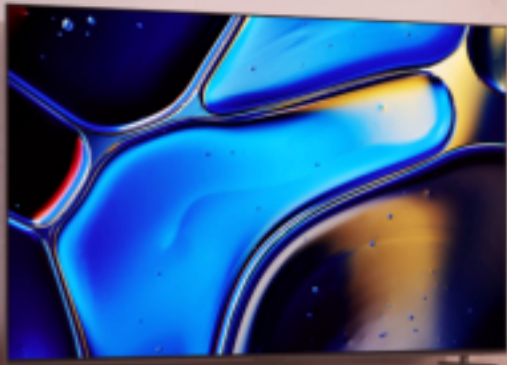

SONY

OLED

77" BRAVIA 8 (77XR80)

Sony BRAVIA 8 OLED 77 pouces 4K HDR Google Smart TV (2024) | Fonctions Gaming pour PlayStation 5 et IMAX Enhanced, Dolby Vision Atmos, Chromecast, Apple AirPlay, 120Hz

L'expérience audiovisuelle cinéma captivante

Le summum de la précision d'image, notre écran OLED comporte plus de 8 millions de pixels auto-émisifs. Il est maintenant plus lumineux et plus beau que jamais ! Vous entendrez également chaque détail créatif, grâce à la technologie Acoustic Surface Audio+ qui transforme l'écran en haut-parleur, comme un écran de cinéma !

Disponible également en 55" et 65"

VIDEOS

Vidéo du produit

Points forts du produit

SES 3 ARGUMENTS PRINCIPAUX

1

Respect des intentions du créateur avec un contraste parfait

- **OLED:** Le BRAVIA 8 catapulte dans votre salon le noir le plus pur, la lumière éblouissante des étoiles et les vastes étendues de couleurs hors du commun. Vos images seront pleines de texture et de réalisme dignes d'une salle de cinéma.
- **XR Triluminos Pro:** Notre riche palette de couleurs XR Triluminos Pro reproduit les subtiles différences de nuances, de saturation et de teintes que l'on peut observer dans la réalité.
- **XR Processor:** Système de reconnaissance des scènes qui comprend la façon dont les humains voient et entendent dans la vie réelle, chaque élément de l'image est détecté et analysé avec une précision, puis optimisé pour un réalisme ultime.

Le son sort de l'écran. Comme au cinéma

- **Acoustic Surface Audio+:** La technologie Acoustic Surface Audio+ utilise des actionneurs derrière l'écran qui vibrent de manière invisible pour faire venir le son directement de l'endroit où il se produit à l'écran, pour une expérience cinéma immersive.
- **Acoustic Centre Sync:** Connectez une barre de son Sony compatible et le téléviseur deviendra l'enceinte centrale de votre système home cinéma.