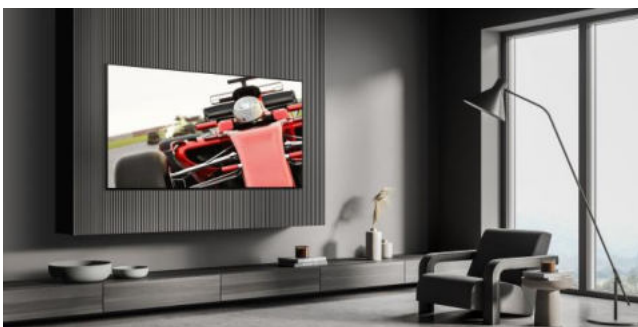

*Upscaling = Mise à l'échelle

*Le laboratoire UL valide la dénomination -OLED sans reflet - en évaluant les produits de test selon la formule Unified Color (UGR) établies par la Commission Internationale sur l'illumination (CIE) et les normes de test établies par l'Organisation Internationale pour la Normalisation.

IA optimise tous vos contenus en 4K