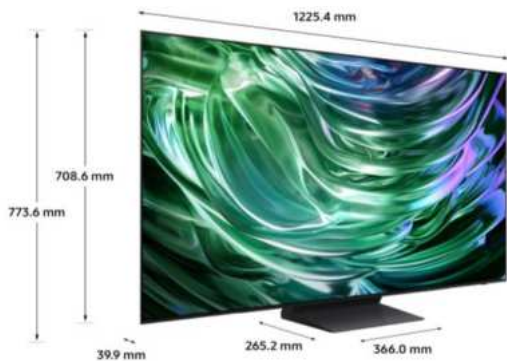

DESIGN	
Finesse du cadre	4 bords fins
Finesse de l'écran	Design fin
Couleur du cadre	GRAPHITE BLACK
Type de pied	SIMPLE PLUS BLADE
Couleur du pied	SPACE TITAN
Boitier déporté One Connect	N/A

DIFFUSION	
Digital Broadcasting	DVB-T2CS2 x 2
Tuner analogique	Oui
Fonction double Tuner	Oui
CI+ (Common Interface)	CI+(1.4)

AUDIO	
Dolby Atmos	Oui
OTS (Object Tracking Sound)	OTS Lite
Q-Symphony	Oui
Puissance sonore (RMS)	40W
Canaux	2.1CH
Bluetooth Audio	Oui
AVA (Active Voice Amplifier)	Oui
Adaptative Sound	Son adaptatif Pro
2 connexions Bluetooth simultanées	Oui

ACCESSOIRES	
Télécommande universelle	Oui et Solaire (TM2360E)
Compatible VESA	300 x 200 mm
Longueur de la vis	28-30mm
Taille de la vis	M8

CONNECTIQUES	
HDMI (=Nombre de ports)	4
HDMI (Taux de rafraichissement)	4K 144Hz (for HDMI 1/2/3/4)
eARC	Oui
Anynet+ (HDMI-CEC)	Oui
USB (Nombre de ports)	2 x USB
USB-C	1 x USB-C
Ethernet (LAN)	1
Digital Audio Out (Optical)	1
Antenne TNT / Cable	Oui
Antenne Satellite	Oui

SMART TV	
Smart TV	Tizen™ Smart TV
Assistants vocaux intégrés	Bixby
Contrôle vocal	Oui
Applications Opérateurs	B.TV+ / Orange TV / Oqee by Free / SFR TV
Airplay 2	Oui
Samsung TV Plus	Oui
Navigateur internet	Oui
Hub SmartThings	Oui
Guide Universel	Oui
Mirroring (TV vers Mobile)	Oui
Mirroring (Mobile vers TV)	Oui
NFC sur TV	N/A
Tap View	Oui
Multi View	jusqu'à 2 écrans
Prise en charge des caméras mobiles	Oui
WiFi Direct	Oui
TV Sound sur Mobile	N/A
Sound Mirroring	Oui
WiFi	Oui (Wi-Fi 5)
Bluetooth	Oui (BT5.2)
PC sur TV (WorkSpace)	Oui
Mode Ambient	Mode Ambient+
Micro intégré au TV	Oui
Mises à jour du système d'exploitation	5 ans

GAMING	
Mode jeu auto (ALLM)	Oui
Game Motion Plus	Oui
Super Ultra Wide Game View	Oui
Barre de jeu	Oui
Mini Map Zoom	Oui
FreeSync	FreeSync Premium
Gaming Hub	Oui

AUTRES FONCTIONNALITES	
Allumage instantané	Oui
Accessibilité	Oui
Recherche automatique des chaînes	Oui
Gestion des sous titres	Oui
ConnectShare (HDD)	Oui
ConnectShare (USB 2.0)	Oui
Guide des programmes EPG	Oui
Enregistrement (PVR)	Oui
Incrustation d'image	Oui
Dépannage à distance	Oui
IPv6 Support	Oui

CONSOMMATION	
Alimentation	AC220-240V~ 50/60Hz
Disponibilité des pièces détachées	7 ans
Indice de Réparabilité	7,9
Consommation électrique en veille (W)	0,5
Consommation électrique pour 1000hrs (Kw)	81
Consommation électrique pour 1000hrs en HDR (Kw)	116
Classe énergétique	G
Mode éco	Oui

SPÉCIFICATIONS TECHNIQUES ET LOGISTIQUES

Dimensions sans le pied (LxHxP)(mm)	1225.4 x 708.6 x 39.9 mm
Dimensions avec le pied (LxHxP)(mm)	1225.4 x 773.6 x 265.2 mm
Dimensions du carton (LxHxP)(mm)	1385 x 832 x 153 mm
Dimension du pied	366.0 x 265.2 mm

Poids de l'écran sans le pied (kg)	14.6 kg
Poids de l'écran avec le pied (kg)	15.9 kg

Poids du carton (kg)	21.4 kg

EAN	8806095570372