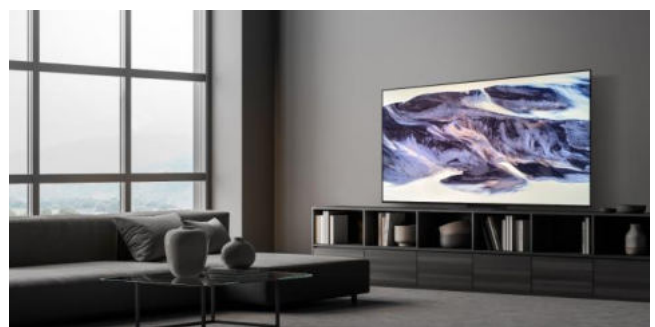

*Upscaling = Mise à l'échelle

*Le laboratoire UL valide la dénomination -OLED sans reflet - en évaluant les produits de test selon la formule Unified Color (UGR) établies par la Commission Internationale sur l'illumination (CIE) et les normes de test établies par l'Organisation Internationale pour la Normalisation.

IA optimise tous vos contenus en 4K