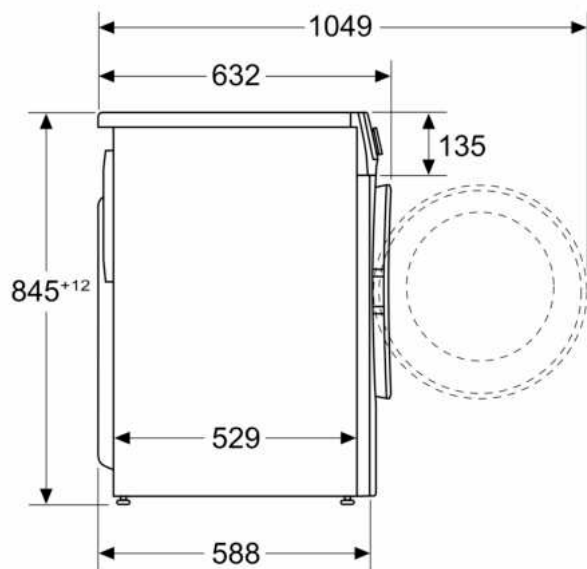

- Signal sonore fin de programme
- Bac à produit autonettoyant
- Hublot de 32cm, blanc avec ouverture de la porte à 160°

Caractéristiques techniques

- Mise sous plan dans niche hauteur 85cm
- Dimensions (H x L) : 84.5 cm x 59.8 cm
- Profondeur appareil hors porte : 58.8 cm
- Profondeur appareil porte incluse : 63.2 cm
- Profondeur appareil porte ouverte : 104.9 cm

Mesures en mm

Mesures en mm