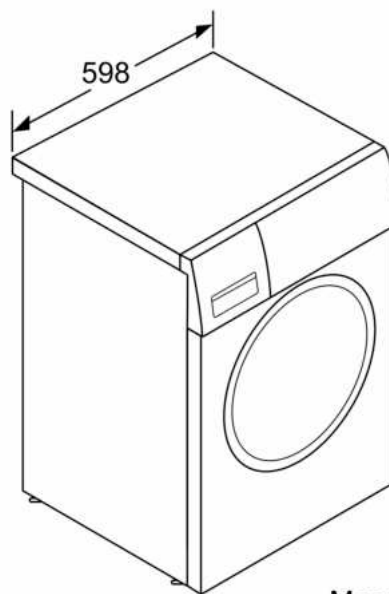

**Série 6, Lave-linge front, 9 kg, 1400
trs/min
WGG244Z3FR**

Mesures en mm

Mesures en mm