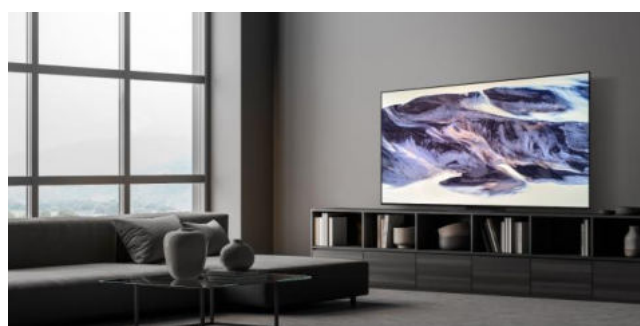

*Upscaling = Mise à l'échelle

*Le laboratoire UL valide la dénomination -OLED sans reflet - en évaluant les produits de test selon la formule Unified Color (UGR) établies par la Commission internationale sur l'illumination (CIE) et les normes de test établies par l'Organisation internationale pour la normalisation.

L'IA optimise tous vos contenus en 4K