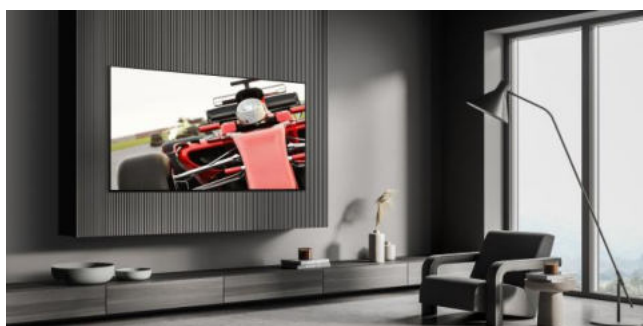

*Upscaling = Mise à l'échelle

*Le laboratoire UL valide la dénomination -OLED sans reflet - en évaluant les produits de test selon la formule Unified Color (UGR) établies par la Commission internationale sur l'illumination (CIE) et les normes de test établies par l'Organisation internationale pour la normalisation.

L'IA optimise tous vos contenus en 4K