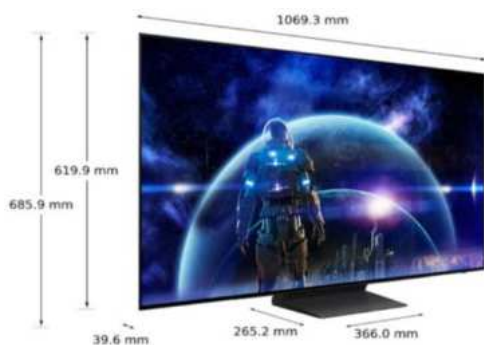

DESIGN	
Finesse du cadre	4 bords fins
Finesse de l'écran	Design fin
Couleur du cadre	GRAPHITE BLACK
Type de pied	SIMPLE PLUS BLADE
Couleur du pied	SPACE TITAN
Boitier déporté One Connect	N/A

DIFFUSION	
Digital Broadcasting	DVB-T2CS2 x 2
Tuner analogique	Oui
Fonction double Tuner	Oui
CI+ (Common Interface)	CI+(1.4)

AUDIO	
Dolby Atmos	Oui
OTS (Object Tracking Sound)	OTS Lite
Q-Symphony	Oui
Puissance sonore (RMS)	40W
Canaux	2.1CH
Bluetooth Audio	Oui
AVA (Active Voice Amplifier)	Oui
Adaptative Sound	Son adaptatif Pro
2 connexions Bluetooth simultanées	Oui

ACCESSOIRES	
Télécommande universelle	Oui et Solaire (TM2360E)
Compatible VESA	300 x 200 mm
Longueur de la vis	28-30mm
Taille de la vis	M8

CONNECTIQUES	
HDMI (=Nombre de ports)	4
HDMI (Taux de rafraichissement)	4K 144Hz (for HDMI 1/2/3/4)
eARC	Oui
Anynet+ (HDMI-CEC)	Oui
USB (Nombre de ports)	2 x USB
USB-C	1 x USB-C
Ethernet (LAN)	1
Digital Audio Out (Optical)	1
Antenne TNT / Cable	Oui
Antenne Satellite	Oui

SMART TV	
Smart TV	Tizen™ Smart TV
Assistants vocaux intégrés	Bixby
Contrôle vocal	Oui
Applications Opérateurs	B.TV+ / Orange TV / Qqee by Free / SFR TV
Airplay 2	Oui
Samsung TV Plus	Oui
Navigateur internet	Oui
Hub SmartThings	Oui
Guide Universel	Oui
Mirroring (TV vers Mobile)	Oui
Mirroring (Mobile vers TV)	Oui
NFC sur TV	N/A
Tap View	Oui
Multi View	jusqu'à 2 écrans
Prise en charge des caméras mobiles	Oui
WiFi Direct	Oui
TV Sound sur Mobile	N/A
Sound Mirroring	Oui
WiFi	Oui (Wi-Fi 5)
Bluetooth	Oui (BT5.2)
PC sur TV (WorkSpace)	Oui
Mode Ambient	Mode Ambient+
Micro intégré au TV	Oui
Mises à jour du système d'exploitation	5 ans

GAMING	
Mode jeu auto (ALLM)	Oui
Game Motion Plus	Oui
Super Ultra Wide Game View	Oui
Barre de jeu	Oui
Mini Map Zoom	Oui
FreeSync	FreeSync Premium
Gaming Hub	Oui

AUTRES FONCTIONNALITES	
Allumage instantané	Oui
Accessibilité	Oui
Recherche automatique des chaînes	Oui
Gestion des sous titres	Oui
ConnectShare (HDD)	Oui
ConnectShare (USB 2.0)	Oui
Guide des programmes EPG	Oui
Enregistrement (PVR)	Oui
Incrustation d'image	Oui
Dépannage à distance	Oui
IPv6 Support	Oui

CONSOMMATION	
Alimentation	AC220-240V~ 50/60Hz
Disponibilité des pièces détachées	7 ans
Indice de Réparabilité	7,9
Consommation électrique en veille (W)	0,5
Consommation électrique pour 1000hrs (Kw)	66
Consommation électrique pour 1000hrs en HDR (Kw)	88
Classe énergétique	G
Mode éco	Oui

SPÉCIFICATIONS TECHNIQUES ET LOGISTIQUES

Dimensions sans le pied (LxHxP)(mm)	1069.3 x 619.9 x 39.6 mm
Dimensions avec le pied (LxHxP)(mm)	1069.3 x 685.9 x 265.2 mm
Dimensions du carton (LxHxP)(mm)	1204 x 748 x 143 mm
Dimension du pied	366.0 x 265.2 mm
Poids de l'écran sans le pied (kg)	10.6 kg
Poids de l'écran avec le pied (kg)	11.9 kg
Poids du carton (kg)	16.5 kg

EAN 8806095570419