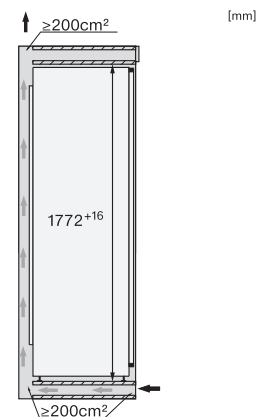

K7733E, K7763E, K7732E, K7734F, K7764E, K7743E, K7744E, K7773D, K7774D, side view (installation drawings)