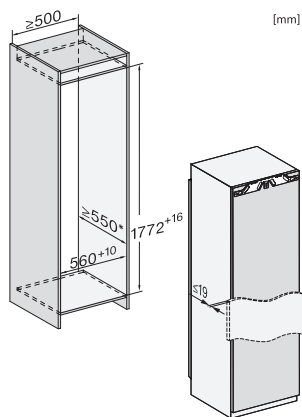

K7733E, K7763E, K7732D, K7732E, K7734F, K7764E, K7743E, K7744E, K7773D, K7774D, built-in (footnote*) (drawings)