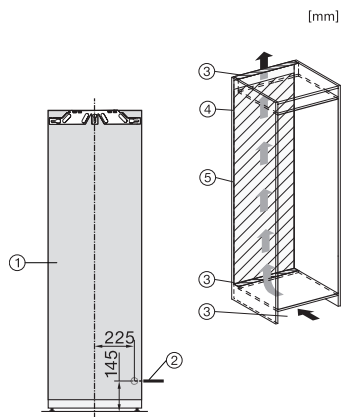

K 7747 C 125 Gala Ed
Réfrigérateur encastrable
pour un stockage professionnel, grâce à PerfectFresh Pro et DynaCool.

K7733E, K7763E, K7732E, K7734F, K7764E, K7743E, K7744E, K7773D, K7774D (footnote*) (installation drawings)