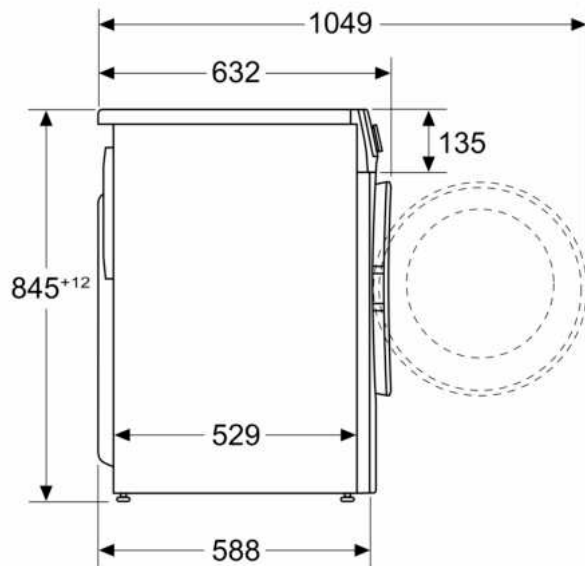

**Série 6, Lave-linge front, 9 kg, 1400
trs/min
WGG244F1FR**

Mesures en mm

Mesures en mm