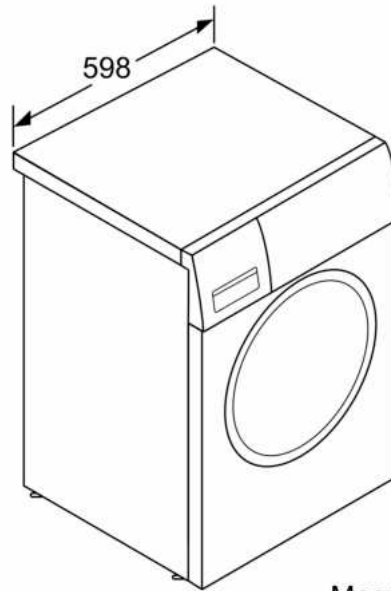

**Série 6, Lave-linge front, 9 kg, 1400
trs/min
WGG244F1FR**

Mesures en mm

Mesures en mm