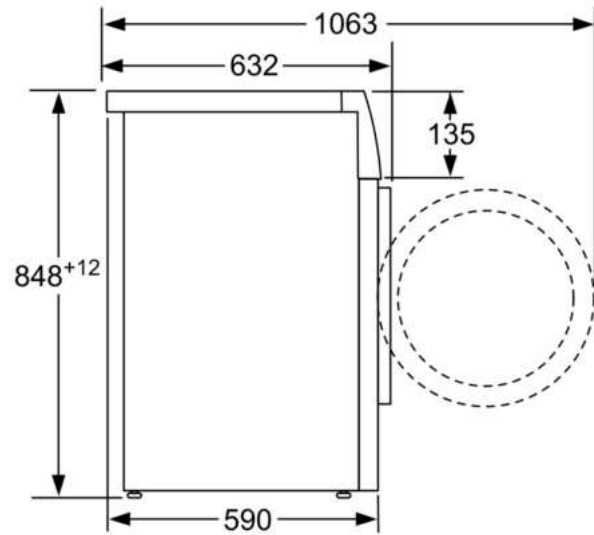

Caractéristiques techniques

- Mise sous plan dans niche hauteur 85cm
- Dimensions (H x L) : 84.8 cm x 59.8 cm
- Profondeur appareil hors porte : 58.8 cm
- Profondeur appareil porte incluse : 63.2 cm
- Profondeur appareil porte ouverte : 104.9 cm

Mesures en mm

Mesures en mm