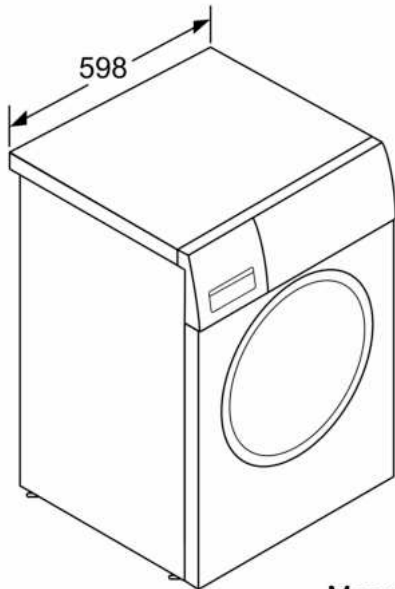

**Série 2, Lave-linge front, 7 kg, 1400
trs/min
WGE02406FR**

Mesures en mm