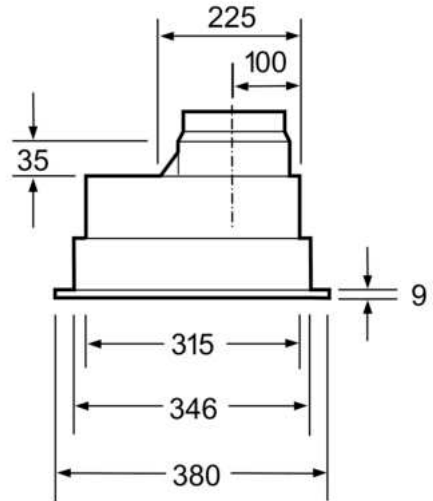

Typologie: Built-in/Built-under
 Longueur du cordon électrique: 130.0 cm
 Niche d'encastrement: 255mm x 500.0mm x 350mm mm
 Ecart minimal avec la table de cuisson électrique: 650 mm
 Ecart minimal avec la table de cuisson gaz: 650 mm
 Poids net: 7.3 kg
 Type de commandes: Mécanique
 Nombre de vitesses: 3 vitesses + 1 intensif
 Débit d'aspiration max. en évacuation: 363 m³/h
 Débit d'air position intensive en recyclage: 395.0 m³/h
 Débit d'aspiration max. en recyclage: 268 m³/h
 Débit d'air position intensive en évacuation: 618 m³/h
 Débit d'air maximum: 363 m³/h
 Nombre de lampes: 2
 Niveau Sonore: 56 dB(A) re 1pW
 Diamètre du réducteur/évacuation d'air: 120 / 150 mm
 Matériau du filtre à graisses: Aluminium lavable
 Code EAN: 4242003838389
 Puissance de raccordement: 206 W
 Intensité: 10 A
 Tension: 220-240 V
 Fréquence: 50 Hz
 Type de prise: Fiche cont.terre/Gard.fil ter.
 Type d'installation: Intégrable

Sécurité

- Eclairage LED 2 x 3 W
- 2 filtre(s) à graisse métallique(s) lavable au lave-vaisselle

Données techniques

- Classe d'efficacité énergétique C* sur une échelle allant de A+++ à D
- Consommation énergétique moyenne : 79.8 kWh/an*
- Classe d'efficacité ventilateur : D*
- Classe d'efficacité éclairage : A*
- Classe d'efficacité filtre à graisse : B*
- Câble de raccordement 1.3 m
- Puissance de raccordement : 206 W
- Intensité lumineuse : 438 lux
- Température de couleur : 3500 K

iQ300, Groupe filtrant, 53 cm,
Inox
LB55565

Mesures en mm

Mesures en mm

Mesures en mm

* en partant du bord supérieur du porte-casserolles

Mesures en mm