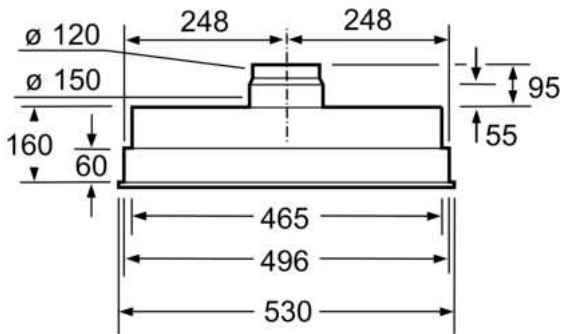

Typologie: Built-in/Built-under
 Longueur du cordon électrique: 130.0 cm
 Niche d'encastrement: 255mm x 500.0mm x 350mm mm
 Ecart minimal avec la table de cuisson électrique: 650 mm
 Ecart minimal avec la table de cuisson gaz: 650 mm
 Poids net: 7.3 kg
 Type de commandes: Mécanique
 Nombre de vitesses: 3 vitesses + 1 intensif
 Débit d'aspiration max. en évacuation: 363 m³/h
 Débit d'air position intensive en recyclage: 395.0 m³/h
 Débit d'aspiration max. en recyclage: 268 m³/h
 Débit d'air position intensive en évacuation: 618 m³/h
 Débit d'air maximum: 363 m³/h
 Nombre de lampes: 2
 Niveau Sonore: 56 dB(A) re 1pW
 Diamètre du réducteur/évacuation d'air: 120 / 150 mm
 Matériau du filtre à graisses: Aluminium lavable
 Code EAN: 4242003838389
 Puissance de raccordement: 206 W
 Intensité: 10 A
 Tension: 220-240 V
 Fréquence: 50 Hz
 Type de prise: Fiche cont.terre/Gard.fil ter.
 Type d'installation: Intégrable

Sécurité

- Eclairage LED 2 x 3 W
- 2 filtre(s) à graisse métallique(s) lavable au lave-vaisselle

Données techniques

- Classe d'efficacité énergétique C* sur une échelle allant de A+++ à D
- Consommation énergétique moyenne : 79.8 kWh/an*
- Classe d'efficacité ventilateur : D*
- Classe d'efficacité éclairage : A*
- Classe d'efficacité filtre à graisse : B*
- Câble de raccordement 1.3 m
- Puissance de raccordement : 206 W
- Intensité lumineuse : 438 lux
- Température de couleur : 3500 K

iQ300, Groupe filtrant, 53 cm,
Inox
LB55565

Mesures en mm

Mesures en mm

Mesures en mm

* en partant du bord supérieur du porte-casserolles

Mesures en mm