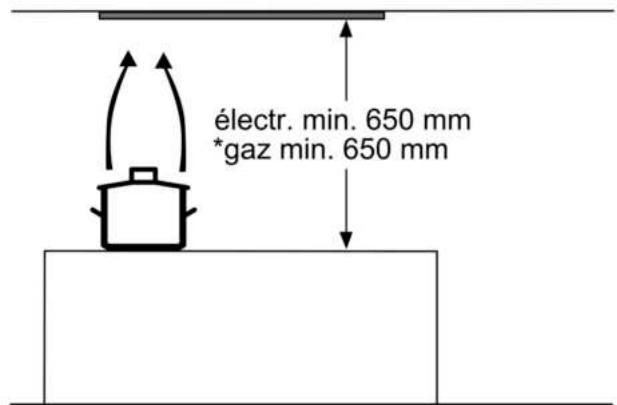

Typologie: Built-in/Built-under
 Longueur du cordon électrique: 130.0 cm
 Niche d'encastrement: 255mm x 500.0mm x 350mm mm
 Ecart minimal avec la table de cuisson électrique: 650 mm
 Ecart minimal avec la table de cuisson gaz: 650 mm
 Poids net: 7.3 kg
 Type de commandes: Mécanique
 Nombre de vitesses: 3 vitesses + 1 intensif
 Débit d'aspiration max. en évacuation: 363 m³/h
 Débit d'air position intensive en recyclage: 395.0 m³/h
 Débit d'aspiration max. en recyclage: 268 m³/h
 Débit d'air position intensive en évacuation: 618 m³/h
 Débit d'air maximum: 363 m³/h
 Nombre de lampes: 2
 Niveau Sonore: 56 dB(A) re 1pW
 Diamètre du réducteur/évacuation d'air: 120 / 150 mm
 Matériau du filtre à graisses: Aluminium lavable
 Code EAN: 4242003838389
 Puissance de raccordement: 206 W
 Intensité: 10 A
 Tension: 220-240 V
 Fréquence: 50 Hz
 Type de prise: Fiche cont.terre/Gard.fil ter.
 Type d'installation: Intégrable

Sécurité

- Eclairage LED 2 x 3 W
- 2 filtre(s) à graisse métallique(s) lavable au lave-vaisselle

Données techniques

- Classe d'efficacité énergétique C* sur une échelle allant de A+++ à D
- Consommation énergétique moyenne : 79.8 kWh/an*
- Classe d'efficacité ventilateur : D*
- Classe d'efficacité éclairage : A*
- Classe d'efficacité filtre à graisse : B*
- Câble de raccordement 1.3 m
- Puissance de raccordement : 206 W
- Intensité lumineuse : 438 lux
- Température de couleur : 3500 K

iQ300, Groupe filtrant, 53 cm,
Inox
LB55565

Mesures en mm

Mesures en mm

Mesures en mm

* en partant du bord supérieur du porte-casserolles

Mesures en mm