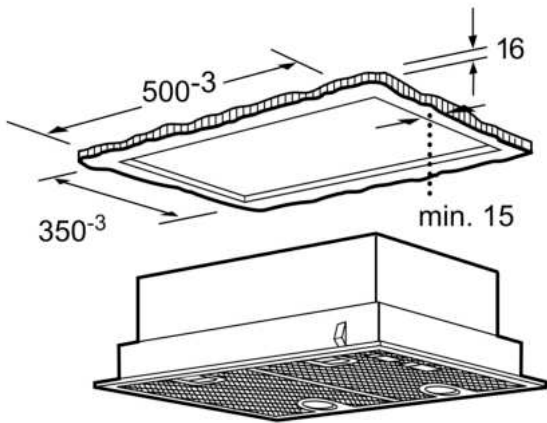

Typologie: Built-in/Built-under
 Longueur du cordon électrique: 130.0 cm
 Niche d'encastrement: 255mm x 500.0mm x 350mm mm
 Ecart minimal avec la table de cuisson électrique: 650 mm
 Ecart minimal avec la table de cuisson gaz: 650 mm
 Poids net: 7.3 kg
 Type de commandes: Mécanique
 Nombre de vitesses: 3 vitesses + 1 intensif
 Débit d'aspiration max. en évacuation: 363 m³/h
 Débit d'air position intensive en recyclage: 395.0 m³/h
 Débit d'aspiration max. en recyclage: 268 m³/h
 Débit d'air position intensive en évacuation: 618 m³/h
 Débit d'air maximum: 363 m³/h
 Nombre de lampes: 2
 Niveau Sonore: 56 dB(A) re 1pW
 Diamètre du réducteur/évacuation d'air: 120 / 150 mm
 Matériau du filtre à graisses: Aluminium lavable
 Code EAN: 4242003838389
 Puissance de raccordement: 206 W
 Intensité: 10 A
 Tension: 220-240 V
 Fréquence: 50 Hz
 Type de prise: Fiche cont.terre/Gard.fil ter.
 Type d'installation: Intégrable

iQ300, Groupe filtrant, 53 cm, Inox LB55565

Design :

- Groupe filtrant 53 cm

Puissance :

- En mode évacuation ou recyclage (avec kit en option)
- 2 moteurs
- Touches, variateur de puissance à 4 vitesses dont 1 intensive
- Niveau sonore (min/max) en fonctionnement normal : 38/56 dB
- Débit d'air en évacuation selon la norme DIN/EN 61591
- fonctionnement normal : 362m³/h
- position intensive : 618 m³/h

iQ300, Groupe filtrant, 53 cm,
Inox
LB55565

Mesures en mm

Mesures en mm

Mesures en mm

* en partant du bord supérieur du porte-casserolles

Mesures en mm