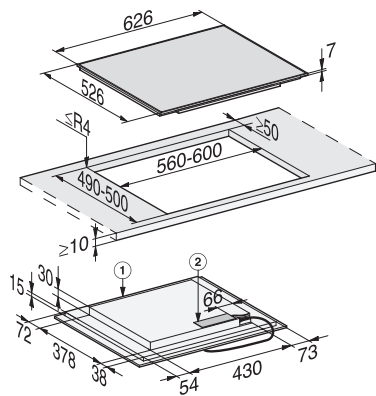

KM 7466 FR 125 Edition
Table de cuisson à induction
avec zone de cuisson PowerFlex pour une puissance maximale

KM7464FR, KM7466FR (installation drawings)