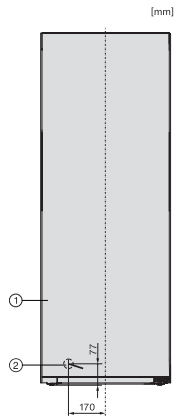

FN 4844 C

Congélateur posable

avec un confort max. grâce à NoFrost, Click2open et éclairage LED.

FN4342E, FN4342D, FN4842D, FN4844C, installation (footnote*) (installation drawings)