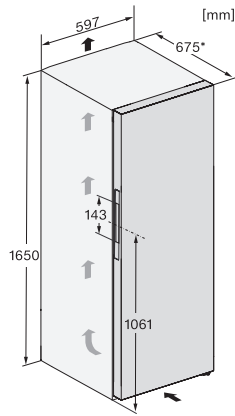

FN4842D, FN4833C, installation sketch (footnote*) (installation drawings)