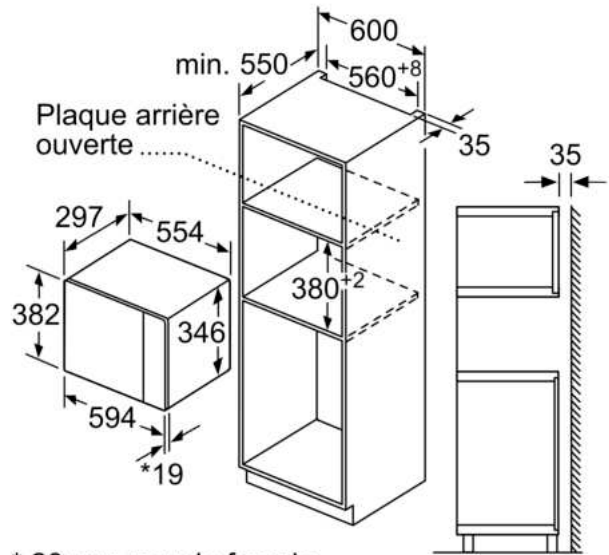

Fonction additionnelle: Micro-onde
 Type de commandes: Electronique
 Dimensions appareil H x L x P:382x594x317 mm
 Dimensions de la cavité: 201.0 x 308.0 x 282.0 mm
 Longueur du cordon électrique: 130.0 cm
 Poids net: 13.5 kg
 Poids brut: 18.2 kg
 Code EAN: 4242005476862
 Puissance maximum du micro-ondes: 800 W
 Puissance de raccordement: 1270 W
 Intensité: 10 A
 Tension: 230-240 V
 Fréquence: 50 Hz
 Type de prise:Fiche cont.terre/Gard.fil ter.
 Accessoires inclus: 1 x Plateau tournant

Dimensions:

- Dimensions appareil (HxLxP): 382 x 594 x 317 mm
- Dimensions d'encastrement (HxLxP): 560 mm - 568 mm x 362 mm - 365 mm x 300 mm
- Veuillez vous référer aux dimensions d'encastrement indiquées dans le plan d'installation.

**Série 4, Micro-ondes intégrable,
Blanc
BFL523MW1F**

Montage en angle
micro-ondes

Mesures en mm

* 20 mm pour la façade
métallique

Mesures en mm

Mesures en mm

A :20 mm pour la façade métallique
B :paroi arrière ouverte

Mesures en mm