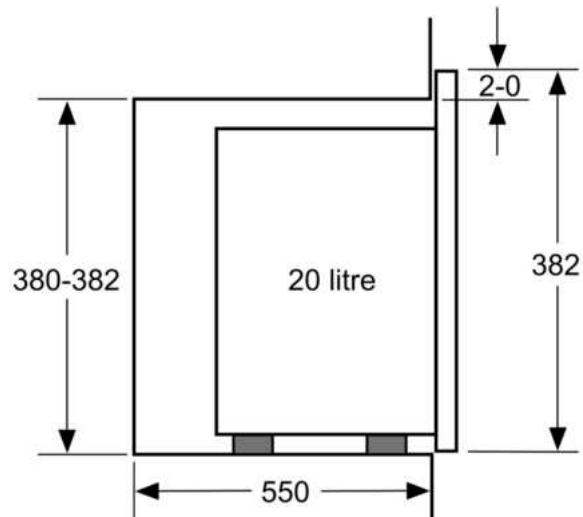

Fonction additionnelle: Micro-onde
 Type de commandes: Electronique
 Dimensions appareil H x L x P:382x594x317 mm
 Dimensions de la cavité: 201.0 x 308.0 x 282.0 mm
 Longueur du cordon électrique: 130.0 cm
 Poids net: 13.5 kg
 Poids brut: 18.2 kg
 Code EAN: 4242005476862
 Puissance maximum du micro-ondes: 800 W
 Puissance de raccordement: 1270 W
 Intensité: 10 A
 Tension: 230-240 V
 Fréquence: 50 Hz
 Type de prise:Fiche cont.terre/Gard.fil ter.
 Accessoires inclus: 1 x Plateau tournant

Dimensions:

- Dimensions appareil (HxLxP): 382 x 594 x 317 mm
- Dimensions d'encastrement (HxLxP): 560 mm - 568 mm x 362 mm - 365 mm x 300 mm
- Veuillez vous référer aux dimensions d'encastrement indiquées dans le plan d'installation.

**Série 4, Micro-ondes intégrable,
Blanc
BFL523MW1F**

Montage en angle
micro-ondes

Mesures en mm

* 20 mm pour la façade
métallique

Mesures en mm

Mesures en mm

A :20 mm pour la façade métallique
B :paroi arrière ouverte

Mesures en mm