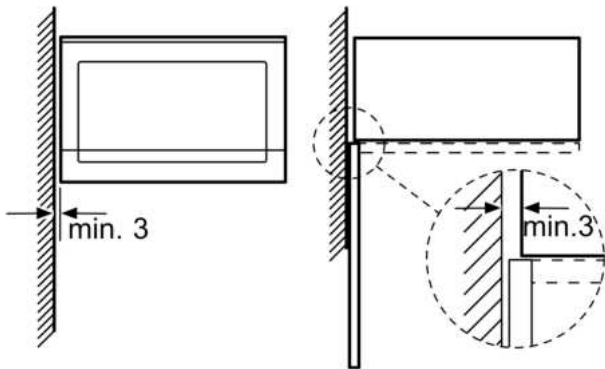

**Série 4, Micro-ondes intégrable,
Blanc
BFL523MW1F**

Montage en angle
micro-ondes

Mesures en mm