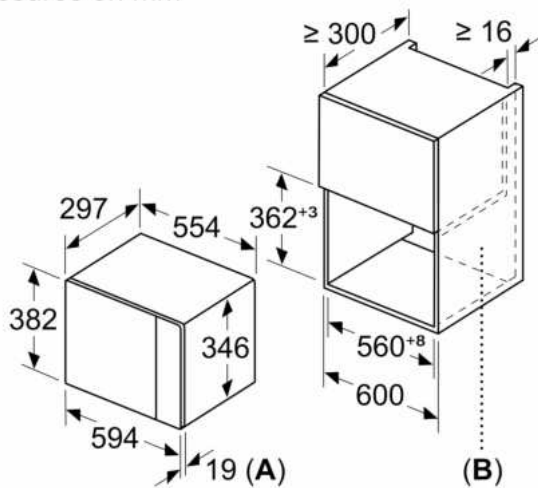

Fonction additionnelle: Micro-onde
 Type de commandes: Electronique
 Dimensions appareil H x L x P:382x594x317 mm
 Dimensions de la cavité: 201.0 x 308.0 x 282.0 mm
 Longueur du cordon électrique: 130.0 cm
 Poids net: 13.5 kg
 Poids brut: 18.2 kg
 Code EAN: 4242005476862
 Puissance maximum du micro-ondes: 800 W
 Puissance de raccordement: 1270 W
 Intensité: 10 A
 Tension: 230-240 V
 Fréquence: 50 Hz
 Type de prise:Fiche cont.terre/Gard.fil ter.
 Accessoires inclus: 1 x Plateau tournant

Dimensions:

- Dimensions appareil (HxLxP): 382 x 594 x 317 mm
- Dimensions d'encastrement (HxLxP): 560 mm - 568 mm x 362 mm - 365 mm x 300 mm
- Veuillez vous référer aux dimensions d'encastrement indiquées dans le plan d'installation.

**Série 4, Micro-ondes intégrable,
Blanc
BFL523MW1F**

Montage en angle
micro-ondes

Mesures en mm

* 20 mm pour la façade
métallique

Mesures en mm

Mesures en mm

A :20 mm pour la façade métallique
B :paroi arrière ouverte

Mesures en mm