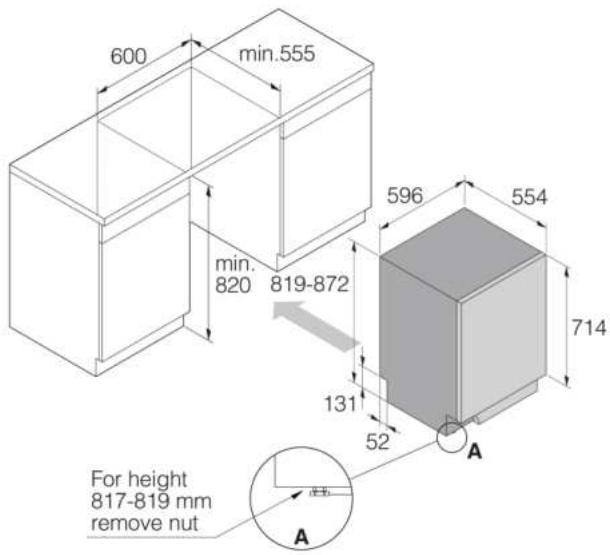

Dimensions

- Largeur nette: 596 mm
- Hauteur : 819 mm
- Profondeur nette: 554 mm
- Hauteur maximum de l'appareil: 872 mm
- Longueur du câble de raccordement: 1730 mm
- Profondeur avec porte ouverte: 1191 mm
- Longueur du flexible d'alimentation: 163 cm
- Longueur du flexible de vidange: 200 cm

Information logistique

- Largeur du produit emballé: 640 mm
 - Hauteur de l'appareil emballé: 890 mm
 - Profondeur du produit emballé: 680 mm
 - Poids brut: 39 kg
 - Code produit: 739336
 - Code EAN: 3838782576003
 - Univers: Usage domestique
-