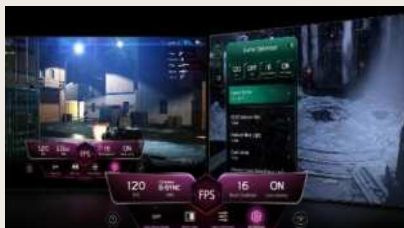

Optimiseur de Jeu & Tableau de Bord

Personnalisez vos réglages de jeu, d'image et de son en temps réel, peu importe le type de jeu auquel vous jouez. Le tableau de bord de jeu vous permet de visualiser et de modifier, en un clic, vos paramètres actuels de jeu.