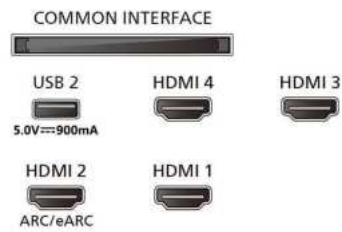

Téléviseur Ambilight 4K QD MiniLED

Téléviseur AMBILIGHT 139 cm (55") Processeur P5 Perfect Picture Engine, Plateforme intelligente avec système d'exploitation TITAN, Dolby Vision et Dolby Atmos

Caractéristiques

Ambilight

- Fonctions Ambilight: S'adapte à la couleur du mur, Éclairage tamisé, Musique Ambilight, AmbiSleep, Réveil avec lever de soleil, compatible avec les enceintes domestiques sans fil Philips, Animation FTI Ambilight
- Version Ambilight: 3 côtés

Image/affichage

- Diagonale de l'écran (pouces): 55 pouces

- Diagonale de l'écran (cm): 139 cm
- Afficheur: Mini-LED 4K UHD
- Résolution d'écran: 3 840 x 2 160
- Fréquence de rafraîchissement natif: 120 Hz
- Processeur d'images: Moteur P5 Perfect Picture Engine

Résolution d'entrée de l'écran

- Résolution - fréquence de rafraîchissement: 576p-50 Hz, 640 x 480 - 60 Hz, 720p - 50 Hz, 60 Hz,

1920 x 1080p – 24/25/30/50/60/100/120/144 Hz, 2560 x 1440 – 60/120/144 Hz, 3840 x 2160p – 24/25/30/50/60/100/120/144 Hz

Tuner/réception/transmission

- TV numérique: DVB-T/T2/T2-HD/C/S/S2
- Guide des programmes de télévision*: Guide électronique de programmes 8 j.
- Télétexte: Hypertexte 1 000 pages

Connections

Side