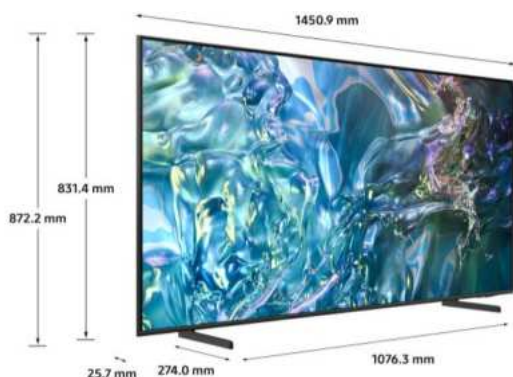

ACCESSOIRES

Télécommande universelle	Oui et Solaire (TM2360E)
Compatible VESA	400 x 300 mm
Longueur de la vis	5-6mm
Taille de la vis	M8

CONNECTIQUES

HDMI (=Nombre de ports)	3
HDMI (Taux de rafraichissement)	4K 60Hz (for HDMI 1/2/3)
eARC	Oui
Anynet+ (HDMI-CEC)	Oui
USB (Nombre de ports)	2 x USB-A
USB-C	N/A
Ethernet (LAN)	1
Digital Audio Out (Optical)	1
Antenne TNT / Cable	Oui
Antenne Satellite	Oui