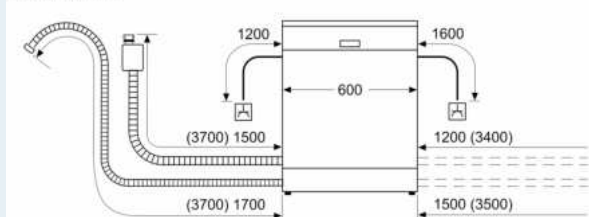

Accessoires

- Entonnoir

Caractéristiques techniques

- Dimensions du produit (HxLxP) : 84.5 x 60 x 60 cm
- Cuve inox

¹ Echelle d'efficacité énergétique allant de A à G

² Consommation d'énergie en kWh pour 100 cycles (en programme Eco 50 °C)

iQ300, Lave-vaisselle pose-libre, 60 cm, Acier brossé anti-traces SN23HI02KE

mesures en mm

△ prise
() valeurs avec kit prolongateur