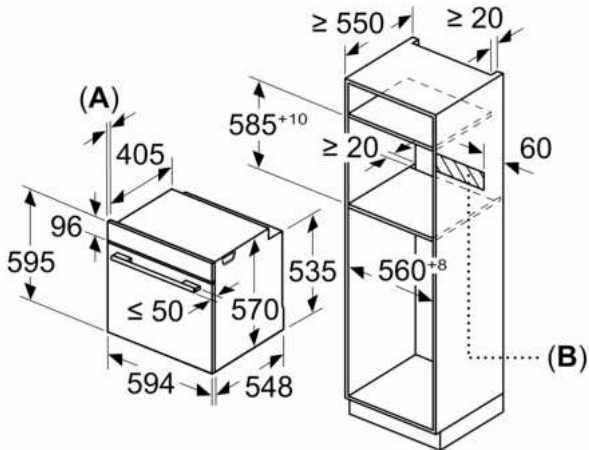

### Données techniques :

- Volume 71 l
- Réglage de température : 30 °C - 275 °C
- Câble de raccordement : 120 cm
- Puissance totale de raccordement : 3.6 kW
- Tension nominale : 220 - 240 V

### Dimensions:

- Dimensions d'encastrement (HxLxP): 560 mm - 568 mm x 585 mm - 595 mm x 550 mm
- Dimensions appareil (HxLxP): 595 x 594 x 548 mm
- Veuillez vous référer aux dimensions d'encastrement indiquées dans le plan d'installation.

**iQ500, Four intégrable avec  
fonction vapeur, 60 x 60 cm, Inox  
HR578GFS7F**

Mesures en mm

**A:** 19,5 mm  
**B:** Espace pour le raccordement de  
l'appareil 320 x 115 mm

Montage avec une table de cuisson.