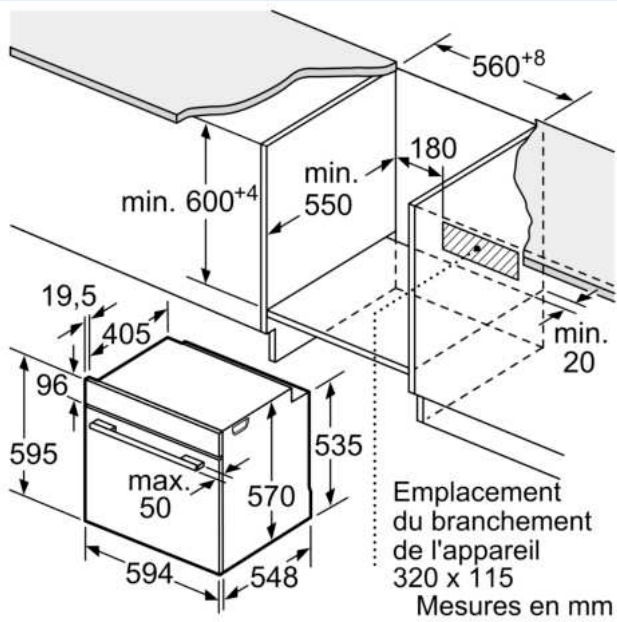

### Supports d'enfournement / Système d'extraction:

- Nombre de niveaux de rack : 5
- Rails télescopiques 1 niveau, avec arrêt automatique

### Données techniques :

- Volume 71 l
- Réglage de température : 30 °C - 275 °C
- Câble de raccordement : 120 cm
- Puissance totale de raccordement : 3.6 kW
- Tension nominale : 220 - 240 V

### Dimensions:

- Dimensions d'encastrement (HxLxP): 560 mm - 568 mm x 585 mm - 595 mm x 550 mm
- Dimensions appareil (HxLxP): 595 x 594 x 548 mm
- Veuillez vous référer aux dimensions d'encastrement indiquées dans le plan d'installation.

**iQ500, Four intégrable avec  
fonction vapeur, 60 x 60 cm, Inox  
HR578GFS7F**

Mesures en mm

**A:** 19,5 mm  
**B:** Espace pour le raccordement de  
l'appareil 320 x 115 mm

Montage avec une table de cuisson.