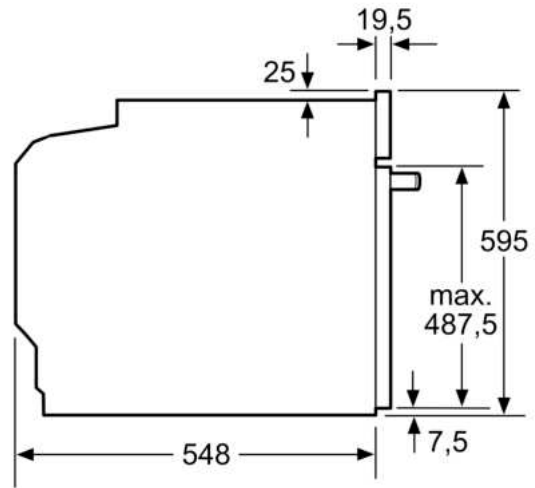

### Données techniques :

- Volume 71 l
- Réglage de température : 30 °C - 275 °C
- Câble de raccordement : 120 cm
- Puissance totale de raccordement : 3.6 kW
- Tension nominale : 220 - 240 V

### Dimensions:

- Dimensions d'encastrement (HxLxP): 560 mm - 568 mm x 585 mm - 595 mm x 550 mm
- Dimensions appareil (HxLxP): 595 x 594 x 548 mm
- Veuillez vous référer aux dimensions d'encastrement indiquées dans le plan d'installation.

**iQ500, Four intégrable avec  
fonction vapeur, 60 x 60 cm, Inox  
HR578GFS7F**

Mesures en mm

**A:** 19,5 mm  
**B:** Espace pour le raccordement de  
l'appareil 320 x 115 mm

Montage avec une table de cuisson.