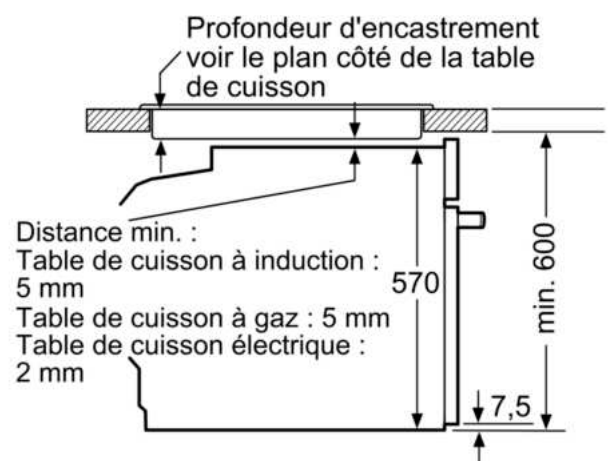

- Nombre de niveaux de rack : 5
- Rails télescopiques en option

Accessoires inclus :

- grille, lèchefrite

Données techniques :

- Volume 71 l
- Réglage de température : 50 °C - 275 °C
- Câble de raccordement : 120 cm
- Puissance totale de raccordement : 3.6 kW
- Tension nominale : 220 - 240 V

Dimensions:

- Dimensions d'encastrement (HxLxP): 560 mm - 568 mm x 585 mm - 595 mm x 550 mm
- Dimensions appareil (HxLxP): 595 x 594 x 548 mm
- Veuillez vous référer aux dimensions d'encastrement indiquées dans

le plan d'installation.

**iQ300, Four intégrable, 60 x 60
cm, Inox
HB574ABR3F**

Mesures en mm

A: 19,5 mm
B: Espace pour le raccordement de l'appareil 320 x 115 mm

Montage avec une table de cuisson.

Mesures en mm