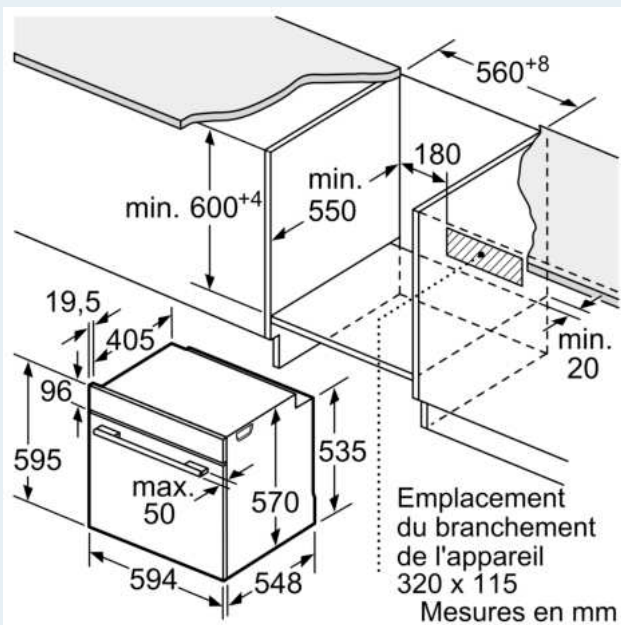

- Nombre de niveaux de rack : 5
- Rails télescopiques en option

Accessoires inclus :

- grille, lèchefrite

Données techniques :

- Volume 71 l
- Réglage de température : 50 °C - 275 °C
- Câble de raccordement : 120 cm
- Puissance totale de raccordement : 3.6 kW
- Tension nominale : 220 - 240 V

Dimensions:

- Dimensions d'encastrement (HxLxP): 560 mm - 568 mm x 585 mm - 595 mm x 550 mm
- Dimensions appareil (HxLxP): 595 x 594 x 548 mm
- Veuillez vous référer aux dimensions d'encastrement indiquées dans

le plan d'installation.

**iQ300, Four intégrable, 60 x 60
cm, Inox
HB574ABR3F**

Mesures en mm

A: 19,5 mm
B: Espace pour le raccordement de l'appareil 320 x 115 mm

Montage avec une table de cuisson.

Mesures en mm