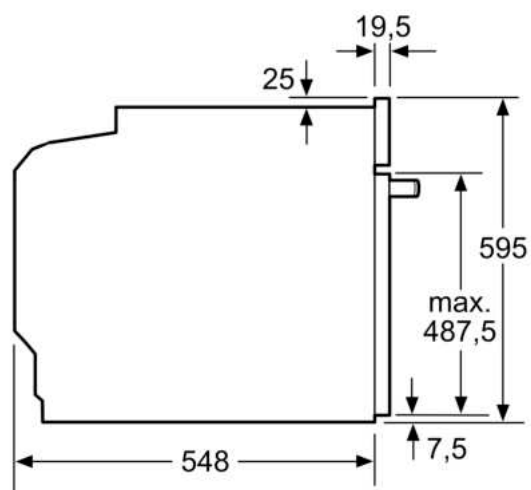

- Nombre de niveaux de rack : 5
- Rails télescopiques en option

Accessoires inclus :

- grille, lèchefrite

Données techniques :

- Volume 71 l
- Réglage de température : 50 °C - 275 °C
- Câble de raccordement : 120 cm
- Puissance totale de raccordement : 3.6 kW
- Tension nominale : 220 - 240 V

Dimensions:

- Dimensions d'encastrement (HxLxP): 560 mm - 568 mm x 585 mm - 595 mm x 550 mm
- Dimensions appareil (HxLxP): 595 x 594 x 548 mm
- Veuillez vous référer aux dimensions d'encastrement indiquées dans

le plan d'installation.

**iQ300, Four intégrable, 60 x 60
cm, Inox
HB574ABR3F**

Mesures en mm

A: 19,5 mm
B: Espace pour le raccordement de l'appareil 320 x 115 mm

Montage avec une table de cuisson.

Mesures en mm