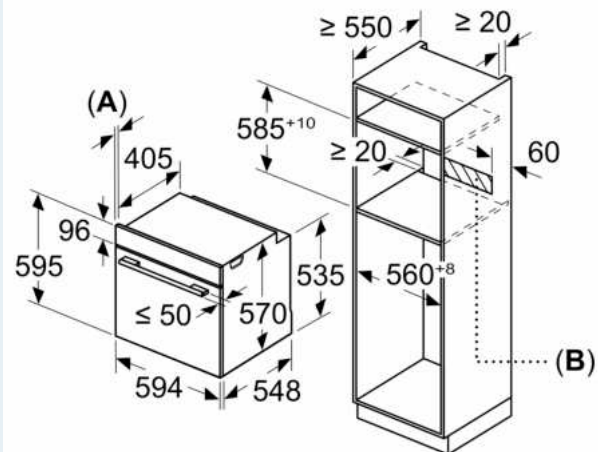

- Nombre de niveaux de rack : 5
- Rails télescopiques en option

Accessoires inclus :

- grille, lèchefrite

Données techniques :

- Volume 71 l
- Réglage de température : 50 °C - 275 °C
- Câble de raccordement : 120 cm
- Puissance totale de raccordement : 3.6 kW
- Tension nominale : 220 - 240 V

Dimensions:

- Dimensions d'encastrement (HxLxP): 560 mm - 568 mm x 585 mm - 595 mm x 550 mm
- Dimensions appareil (HxLxP): 595 x 594 x 548 mm
- Veuillez vous référer aux dimensions d'encastrement indiquées dans

le plan d'installation.

**iQ300, Four intégrable, 60 x 60
cm, Inox
HB574ABR3F**

Mesures en mm

A: 19,5 mm
B: Espace pour le raccordement de l'appareil 320 x 115 mm

Montage avec une table de cuisson.

Mesures en mm