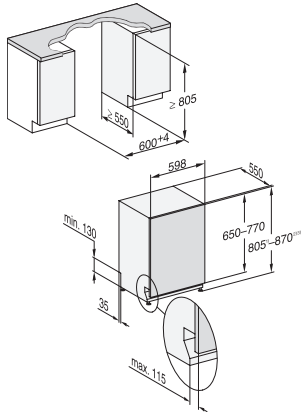

| | |
|---|------|
| Poids max. du panneau d'habillage en kg | 11,0 |
|---|------|

| | |
|---|-----|
| [rééquipement disponible auprès du service après-vente pour min.] | 7,0 |
|---|-----|

| | |
|---|------|
| [rééquipement disponible auprès du service après-vente pour max.] | 14,0 |
|---|------|

G7000, fully integrated dishwasher, 60cm (installation drawing)