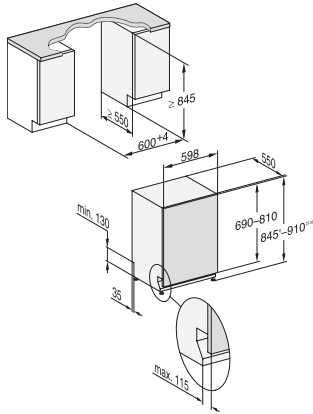

G 7185 SCVi XXL AutoDos

Lave-vaisselle totalement intégrable XXL

avec dosage automatique grâce à AutoDos avec PowerDisk intégré.

G7000, fully integrated dishwasher, XXL, 60cm (installation drawing)