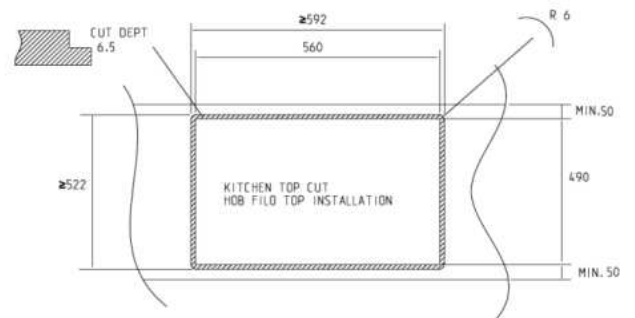

LOGISTIQUE

Code EAN	8020283058187
Poids net (kg)	10,8
Poids brut (kg)	13,1
Longueur emballage (mm)	614
Largeur emballage (mm)	674
Hauteur emballage (mm)	160
Quantité par palette	18

PLAQUE CUISSON

Nombre de foyers	4
Commandes	Touch Control Slider 9P + Booster
Forme des inducteurs	2 Octogonaux et 2 Ronds
Zone avant gauche	OCTA 210x191mm 1,6 kW@liv9 – 1,85 kW@P
Zone arrière gauche	OCTA 210x191mm 2,1kW@liv9 – 3,0 kW@P
Zone avant droit	Ø 200 mm (2,3 kW@liv9 – 3 kW@P)
Zone arrière droit	Ø 160 mm (1,2 kW@liv9 – 1,4 kW@P)
Zone modulable	1 - Gauche

Familie

RATIO

Referentie

PRF0183903

Commerciële omschrijving

RATIO 604 PLUS BL

INSTALLATIE

Breedte	60 cm
Wijze van installatie	standaard of gelijk met het oppervlak
Afmetingen product (cm)	59 x 52
Afmetingen van werkblad uitsparingen (mm)	560 x 490
Afmetingen van de uitsparing gelijk met het oppervlak (mm)	592 x 522
Kabel inbegrepen	Neen
Spanning (V)	220-240
Frequentie (Hz)	50-60
Maximaal vermogen	7,2 kW
Power Limitation (KW)	Ja - 3,1 - 4,5

LOGISTIEK

EAN code	8020283058187
Netto gewicht in kg	10,8
Brutto gewicht in kg	13,1
Lengte verpakking mm	614
Breedte verpakking mm	674
Hoogte verpakking mm	160
Hoeveelheid per palet	18

KOOKPLAAT

Aantal kooktoestellen	4
Bedieningen	Touch Control Slider 9P + Booster
Inductie elementen	2 Achthoekige en 2 Ronde
Zone vooraan links	OCTA 210x191mm 1,6 kW@liv9 – 1,85 kW@P
Zone achteraan links	OCTA 210x191mm 2,1kW@liv9 – 3,0 kW@P
Zone vooraan rechts	Ø 200 mm (2,3 kW@liv9 – 3 kW@P)
Zone achteraan rechts	Ø 160 mm (1,2 kW@liv9 – 1,4 kW@P)
Bridge Zone	1 - Gauche