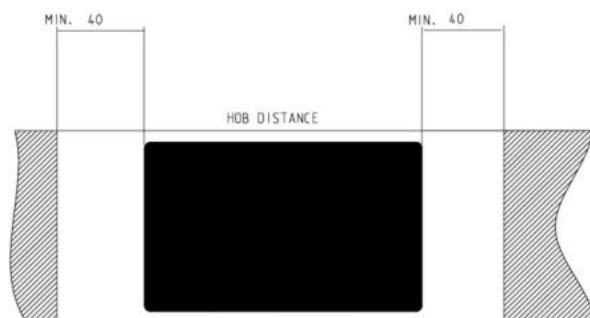

Fonction "Bridge" permettant de coupler deux zones de cuisson et créant une seule zone pour cuisiner avec de grands ustensiles
Fonction "Maintien au chaud" pour tous les foyers
Timer sur chaque foyer

Famille

RATIO

Référence

PRF0183903

Description commerciale

RATIO 604 PLUS BL

INSTALLATION

Largeur	60 cm
Mode d'installation	Standard ou à fleur de plan
Dimensions Produit (cm)	59 x 52
Dimensions découpe de plan de travail (mm)	560 x 490
Dimensions découpe à fleur de plan (mm)	592 x 522
Cable inclus	Non
Tension (V)	220-240
Fréquence (Hz)	50-60
Puissance Max	7,2 kW
Limitation puissance (KW)	Oui - 3,1 - 4,5

LOGISTIQUE

Code EAN	8020283058187
Poids net (kg)	10,8
Poids brut (kg)	13,1
Longueur emballage (mm)	614
Largeur emballage (mm)	674
Hauteur emballage (mm)	160
Quantité par palette	18

PLAQUE CUISSON

Nombre de foyers	4
Commandes	Touch Control Slider 9P + Booster
Forme des inducteurs	2 Octogonaux et 2 Ronds
Zone avant gauche	OCTA 210x191mm 1,6 kW@liv9 – 1,85 kW@P
Zone arrière gauche	OCTA 210x191mm 2,1kW@liv9 – 3,0 kW@P
Zone avant droit	Ø 200 mm (2,3 kW@liv9 – 3 kW@P)
Zone arrière droit	Ø 160 mm (1,2 kW@liv9 – 1,4 kW@P)
Zone modulable	1 - Gauche

Familie

RATIO

Referentie

PRF0183903

Commerciële omschrijving

RATIO 604 PLUS BL

INSTALLATIE

Breedte	60 cm
Wijze van installatie	standaard of gelijk met het oppervlak
Afmetingen product (cm)	59 x 52
Afmetingen van werkblad uitsparingen (mm)	560 x 490
Afmetingen van de uitsparing gelijk met het oppervlak (mm)	592 x 522
Kabel inbegrepen	Neen
Spanning (V)	220-240
Frequentie (Hz)	50-60
Maximaal vermogen	7,2 kW
Power Limitation (KW)	Ja - 3,1 - 4,5