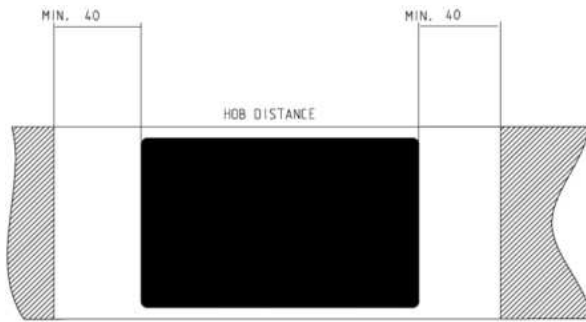

Bridge-functie waarmee twee kookzones kunnen worden gecombineerd en één enkele zone kan worden gecreëerd voor het koken met groot keukengerei

Warmhouden - functie voor alle woningen

Timer op elke kookzone

Familie

RATIO

Referentie

PRF0183903

Commerciële omschrijving

RATIO 604 PLUS BL

INSTALLATIE

Breedte	60 cm
Wijze van installatie	standaard of gelijk met het oppervlak
Afmetingen product (cm)	59 x 52
Afmetingen van werkblad uitsparingen (mm)	560 x 490
Afmetingen van de uitsparing gelijk met het oppervlak (mm)	592 x 522
Kabel inbegrepen	Neen
Spanning (V)	220-240
Frequentie (Hz)	50-60
Maximaal vermogen	7,2 kW
Power Limitation (KW)	Ja - 3,1 - 4,5

LOGISTIEK

EAN code	8020283058187
Netto gewicht in kg	10,8
Brutto gewicht in kg	13,1
Lengte verpakking mm	614
Breedte verpakking mm	674
Hoogte verpakking mm	160
Hoeveelheid per palet	18

KOOKPLAAT

Aantal kooktoestellen	4
Bedieningen	Touch Control Slider 9P + Booster
Inductie elementen	2 Achthoekige en 2 Ronde
Zone vooraan links	OCTA 210x191mm 1,6 kW@liv9 – 1,85 kW@P
Zone achteraan links	OCTA 210x191mm 2,1kW@liv9 – 3,0 kW@P
Zone vooraan rechts	Ø 200 mm (2,3 kW@liv9 – 3 kW@P)
Zone achteraan rechts	Ø 160 mm (1,2 kW@liv9 – 1,4 kW@P)
Bridge Zone	1 - Gauche