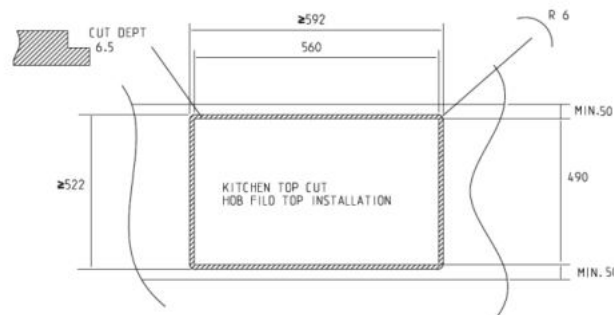

RATIO

Référence

PRF0183903

Description commerciale

RATIO 604 PLUS BL

INSTALLATION

Largeur	60 cm
Mode d'installation	Standard ou à fleur de plan
Dimensions Produit (cm)	59 x 52
Dimensions découpe de plan de travail (mm)	560 x 490
Dimensions découpe à fleur de plan (mm)	592 x 522
Cable inclus	Non
Tension (V)	220-240
Fréquence (Hz)	50-60
Puissance Max	7,2 kW
Limitation puissance (KW)	Oui - 3,1 - 4,5

LOGISTIQUE

Code EAN	8020283058187
Poids net (kg)	10,8
Poids brut (kg)	13,1
Longueur emballage (mm)	614
Largeur emballage (mm)	674
Hauteur emballage (mm)	160
Quantité par palette	18

PLAQUE CUISSON

Nombre de foyers	4
Commandes	Touch Control Slider 9P + Booster
Forme des inducteurs	2 Octogonaux et 2 Ronds
Zone avant gauche	OCTA 210x191mm 1,6 kW@liv9 – 1,85 kW@P
Zone arrière gauche	OCTA 210x191mm 2,1kW@liv9 – 3,0 kW@P
Zone avant droit	Ø 200 mm (2,3 kW@liv9 – 3 kW@P)
Zone arrière droit	Ø 160 mm (1,2 kW@liv9 – 1,4 kW@P)
Zone modulable	1 - Gauche

Familie

RATIO

Referentie

PRF0183903

Commerciële omschrijving

RATIO 604 PLUS BL

INSTALLATIE

Breedte	60 cm
Wijze van installatie	standaard of gelijk met het oppervlak
Afmetingen product (cm)	59 x 52
Afmetingen van werkblad uitsparingen (mm)	560 x 490
Afmetingen van de uitsparing gelijk met het oppervlak (mm)	592 x 522
Kabel inbegrepen	Neen
Spanning (V)	220-240
Frequentie (Hz)	50-60
Maximaal vermogen	7,2 kW
Power Limitation (KW)	Ja - 3,1 - 4,5

LOGISTIEK

EAN code	8020283058187
Netto gewicht in kg	10,8
Brutto gewicht in kg	13,1
Lengte verpakking mm	614
Breedte verpakking mm	674
Hoogte verpakking mm	160
Hoeveelheid per palet	18

KOOKPLAAT

Aantal kooktoestellen	4
Bedieningen	Touch Control Slider 9P + Booster
Inductie elementen	2 Achthoekige en 2 Ronde
Zone vooraan links	OCTA 210x191mm 1,6 kW@liv9 – 1,85 kW@P
Zone achteraan links	OCTA 210x191mm 2,1kW@liv9 – 3,0 kW@P
Zone vooraan rechts	Ø 200 mm (2,3 kW@liv9 – 3 kW@P)
Zone achteraan rechts	Ø 160 mm (1,2 kW@liv9 – 1,4 kW@P)
Bridge Zone	1 - Gauche