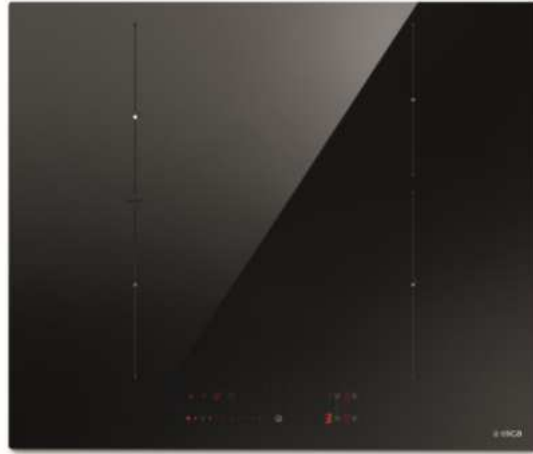

LOGISTIQUE

Code EAN	8020283058187
Poids net (kg)	10,8
Poids brut (kg)	13,1
Longueur emballage (mm)	614
Largeur emballage (mm)	674
Hauteur emballage (mm)	160
Quantité par palette	18

PLAQUE CUISSON

Nombre de foyers	4
Commandes	Touch Control Slider 9P + Booster
Forme des inducteurs	2 Octogonaux et 2 Ronds
Zone avant gauche	OCTA 210x191mm 1,6 kW@liv9 – 1,85 kW@P
Zone arrière gauche	OCTA 210x191mm 2,1kW@liv9 – 3,0 kW@P
Zone avant droit	Ø 200 mm (2,3 kW@liv9 – 3 kW@P)
Zone arrière droit	Ø 160 mm (1,2 kW@liv9 – 1,4 kW@P)
Zone modulable	1 - Gauche