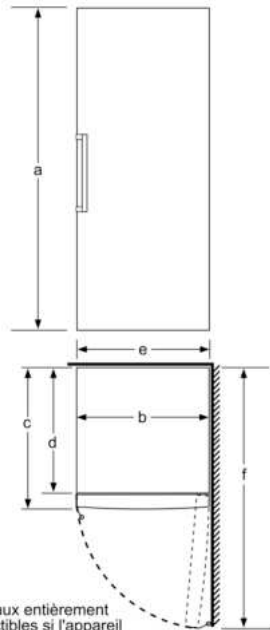

**Série 6, Congélateur pose-libre, 176
x 70 cm, Blanc
GSN54EWCV**

Plateaux entièrement
extractibles si l'appareil
est positionné directement
contre un mur.

	a	b	c	d	e	f
KSW36, GSD36	187					
KSV36, KSF36, GSN36, GSV36	186					
KSV33, GSN33, GSV33	176	60	65	58	60	119.5
KSV29, GSN29, GSV29	161					
GSV24	146					
GSN51	161					
GSN54	176	70	78	70	70	142
GSN58	191					

- a Hauteur
- b Largeur
- c Profondeur la porte fermée sans poignée et sans pièce d'écartement
- d Profondeur du meuble sans pièce d'écartement
- e Largeur porte ouverte sans poignée
- f Profondeur la porte ouverte sans poignée et sans pièce d'écartement

Mesures en cm