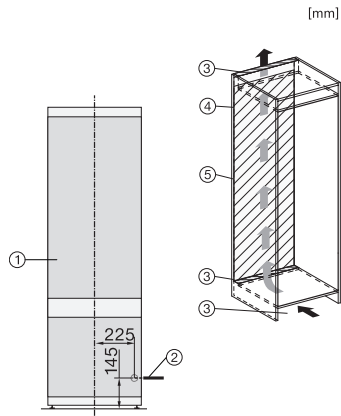

KF 7731 D

Réfrigérateur/congélateur encastrable

pour un stockage confortable des aliments, grâce à DynaCool et DuplexCool.

KF7731E, KF7731D, installation (footnote*) (installation drawings)