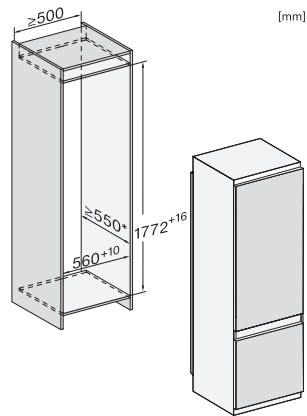

KF7731E, KF7731D, built-in (footnote*) (installation drawings)