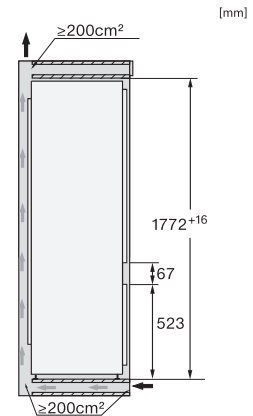

KF7731E, KF7731D, side view (installation drawings)