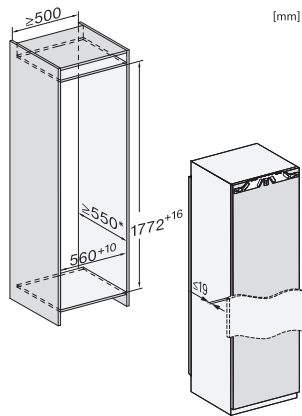

K7733E, K7763E, K7732D, K7732E, K7734F, K7764E, K7743E, K7744E, K7773D, K7774D, built-in (footnote*) (drawings)