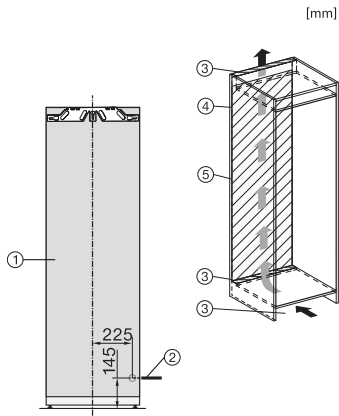

K 7747 C 125 Gala Ed
Réfrigérateur encastrable
pour un stockage professionnel, grâce à PerfectFresh Pro et DynaCool.

K7733E, K7763E, K7732E, K7734F, K7764E, K7743E, K7744E, K7773D, K7774D (footnote*) (installation drawings)