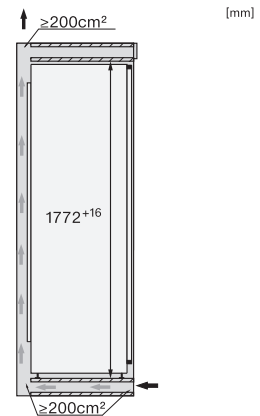

K7733E, K7763E, K7732E, K7734F, K7764E, K7743E, K7744E, K7773D, K7774D, side view (installation drawings)