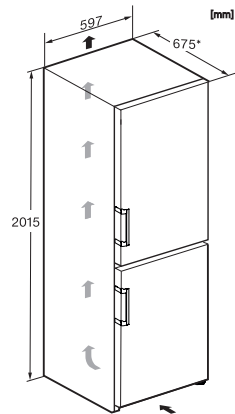

KFN 4795 CD

Réfrigérateur/congélateur posable

avec DailyFresh, NoFrost, DynaCool et davantage de confort.

KFN4797DD, KFN4797CD, KFN4799DDE, KFN4795DD, KFN4795AD, KFN4795CD, KFN4795BD, installation sketch (footnote*)