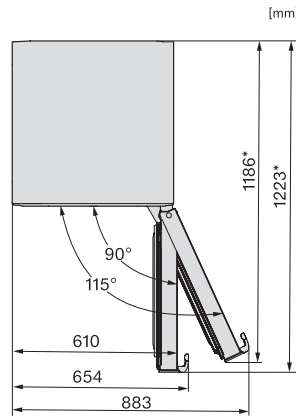

KFN4777CD, KFN4797DD, KFN4797CD, KFN4799DDE, KFN4795DD, KFN4795CD, KFN4795BD, top view (footnote*)