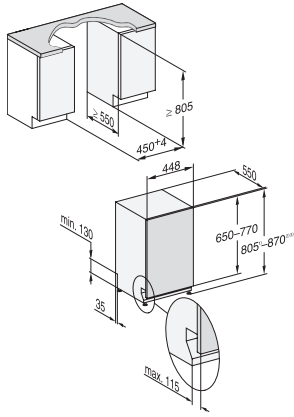

G 5790 SCVi SL

Lave-vaisselle totalement intégrable 45 cm
pour un séchage optimal grâce au séchage AutoOpen.

Code EAN: 4002516618096 / Numéro de matériel: 12169920 /
Ancien Numéro de matériel: 21579062F

Options de lavage	
Court	•
IntenseZone	•
Programme Express	•
Extra propre	•
Séchage +	•
Aménagement des paniers	
Rangement des couverts	Tiroir 3D MultiFlex 45
Aménagement des paniers	ExtraComfort 45 cm
Nombre de couverts	9
Sécurité	
Système AquaSécurité	•
Sécurité enfants	•
Caractéristiques techniques	
Largeur minimale de la niche en mm	450
Largeur maximale de la niche en mm	450
Hauteur minimale de la niche en mm	805
Hauteur maximale de la niche en mm	870
Profondeur de la niche en mm	550
Largeur des appareils en mm	448
Hauteur de l'appareil en mm	805
Profondeur de l'appareil en mm	550
Profondeur de l'appareil porte ouverte en cm	116,5
Poids net en kg	40,8
Puissance totale de raccordement en kW	2,00
Tension en V	230
Protection par fusible en A	10
Nombre de phases	1
Norme de fréquence électrique	50
Longueur du tuyau d'arrivée d'eau en cm	1,50
Longueur du tuyau d'évacuation d'eau en cm	1,50
Longueur du câble d'alimentation électrique en m	1,70
Poids min. du panneau d'habillage en kg	2,0
Poids max. du panneau d'habillage en kg	8,0
Langues affichage dispo.	
Langues d'affichage disponibles avec MultiLingua	deutsch, english (GB), español, français, italiano, nederlands, português, türkçe
Accessoires fournis	
1 x paquet d'UltraTabs (20 pièces)	•
Bon d'achat pour 1 x paquet d'UltraTabs (20 pièces) ou neuf paquets à un prix spécial	•

G 5790 SCVi SL

Lave-vaisselle totalement intégrable 45 cm
pour un séchage optimal grâce au séchage AutoOpen.

G7000, fully integrated dishwasher, 45cm (installation drawing)

G7000, fully integrated dishwasher, 45cm (installation drawing)