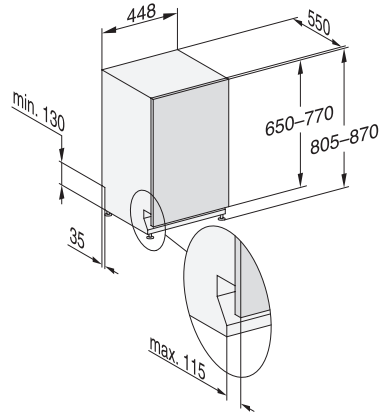

G 5790 SCVi SL

Lave-vaisselle totalement intégrable 45 cm
pour un séchage optimal grâce au séchage AutoOpen.

Code EAN: 4002516618096 / Numéro de matériel: 12169920 /
Ancien Numéro de matériel: 21579062F

Options de lavage	
Court	•
IntenseZone	•
Programme Express	•
Extra propre	•
Séchage +	•
Aménagement des paniers	
Rangement des couverts	Tiroir 3D MultiFlex 45
Aménagement des paniers	ExtraComfort 45 cm
Nombre de couverts	9
Sécurité	
Système AquaSécurité	•
Sécurité enfants	•
Caractéristiques techniques	
Largeur minimale de la niche en mm	450
Largeur maximale de la niche en mm	450
Hauteur minimale de la niche en mm	805
Hauteur maximale de la niche en mm	870
Profondeur de la niche en mm	550
Largeur des appareils en mm	448
Hauteur de l'appareil en mm	805
Profondeur de l'appareil en mm	550
Profondeur de l'appareil porte ouverte en cm	116,5
Poids net en kg	40,8
Puissance totale de raccordement en kW	2,00
Tension en V	230
Protection par fusible en A	10
Nombre de phases	1
Norme de fréquence électrique	50
Longueur du tuyau d'arrivée d'eau en cm	1,50
Longueur du tuyau d'évacuation d'eau en cm	1,50
Longueur du câble d'alimentation électrique en m	1,70
Poids min. du panneau d'habillage en kg	2,0
Poids max. du panneau d'habillage en kg	8,0
Langues affichage dispo.	
Langues d'affichage disponibles avec MultiLingua	deutsch, english (GB), español, français, italiano, nederlands, português, türkçe
Accessoires fournis	
1 x paquet d'UltraTabs (20 pièces)	•
Bon d'achat pour 1 x paquet d'UltraTabs (20 pièces) ou neuf paquets à un prix spécial	•

G 5790 SCVi SL

Lave-vaisselle totalement intégrable 45 cm
pour un séchage optimal grâce au séchage AutoOpen.

G7000, fully integrated dishwasher, 45cm (installation drawing)

G7000, fully integrated dishwasher, 45cm (installation drawing)