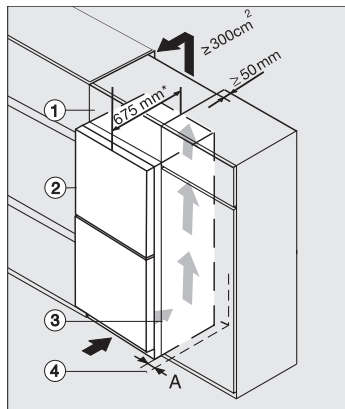

Integrating freestanding refrigeration appliance in a run of kitchen units, edt/cs, ws, bst, el (*footnote)