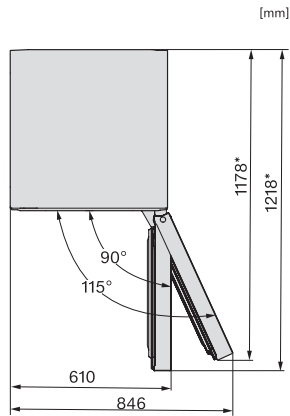

KFN4375DD, KFN4395DD, KFN4393FD, KFN4393D, KFN4377DD, KS4383ED, K4373ED, FN4312E, top view (footnote*)