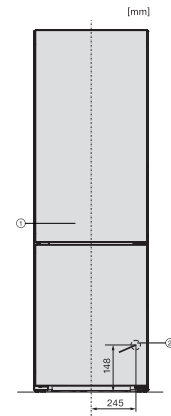

KFN4375DD, KFN4375DD C, KFN4375CD, KFN4377DD, KFN4377CD, installation (footnote*) (installation drawings)