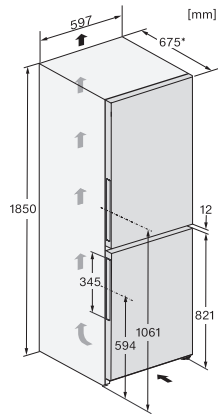

KFN 4375 DD

Réfrigérateur/congélateur posable

avec DailyFresh, NoFrost et ComfortClean pour un grand confort.

KFN4375DD, KFN4375DD C, KFN4375CD, KFN4377DD, KFN4377CD, installation sketch (footnote*) (installation drawings)