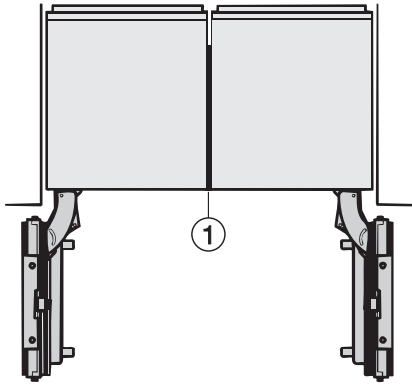

KF 2982 Vi
MasterCool FrenchDoor
Design haut de gamme et technologie de pointe en grand format.

Side-by-side, MasterCool, without partition wall, with heating mat (Sketch) (with footnote)