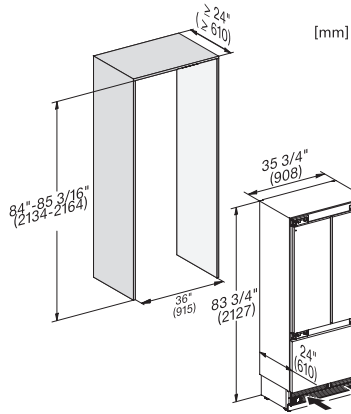

KF2982Vi, KF2981Vi, installation, MasterCool, installation drawings