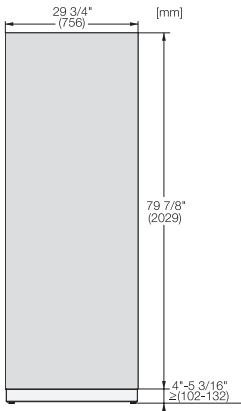

K 2802 Vi

Réfrigérateur MasterCool

Design haut de gamme et technologie de pointe en grand format.

Code EAN: 4002516321996 / Numéro de matériel: 11503720 /

Ancien Numéro de matériel: 36280201EU1

Hauteur de la niche en mm min.	2134
Hauteur de la niche en mm max.	2164
Profondeur de la niche en mm	629
Largeur des appareils en mm	756
Hauteur de l'appareil en mm	2127
Profondeur de l'appareil en mm	610
Poids en kg	155,5
Technique de fixation	Porte fixe
Poids max. façade de porte partie réfrigération en kg	27
Classe climatique	SN-T
Zone de réfrigération en l	467
dont zone PerfectFresh en l	69
Zone de congélation 4 étoiles en l	0
Volume total utile en l	467
Durée de conservation en cas de panne en h	0
Classe d'émissions de bruit acoustique dans l'air (A-D)	C
Émissions de bruit acoustique en dB(A) re1pW	40
Consommation électrique en milliampères (mA)	3000
Tension en V	220-240
Protection par fusible en A	10
Nombre de phases	1
Fréquence en Hz	50-60
Longueur du câble d'alimentation électrique en m	3,0
Remplacer l'ampoule	Service après-vente

K 2802 Vi
Réfrigérateur MasterCool
Design haut de gamme et technologie de pointe en grand format.

Opening angle 90°/115°, right side stop, MasterCool (Sketch) *footnote

Side-by-side, MasterCool, without partition wall, with heating mat (Sketch) (with footnote)

K2801Vi, K2811Vi, K2802Vi, K2812Vi, inner space, MasterCool, installation drawings

KFP3005ed/cs, KFP3004ed/cs, Front panel, Front dimensions, MasterCool II, installation drawings

Sideview, MasterCool, Sketch

Example for dimensioning Side-by-side-Combination MasterCool (Sketch) (footnote) (only for EUROPE)

Side-by-Side, MasterCool, footnote, installation drawings

K2801Vi, K2811Vi, K2801SF, K2811SF, installation, MasterCool, *footnote, installation drawings