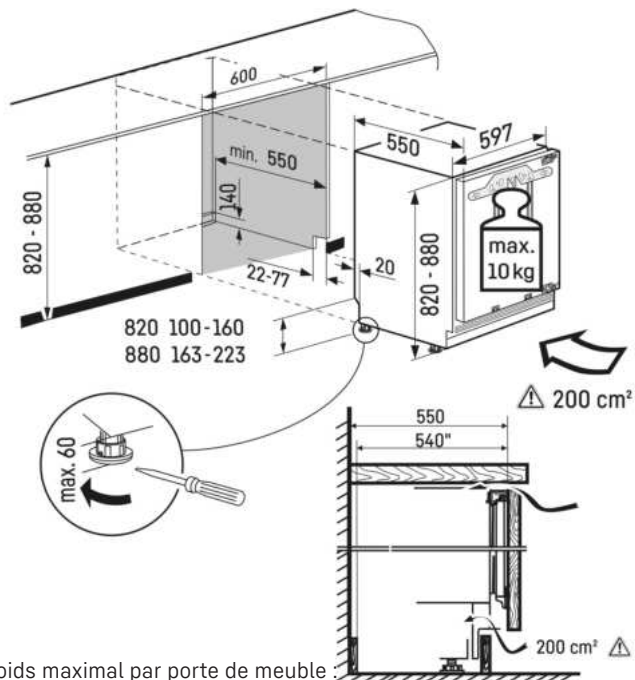

### Butée de porte réversible

Les appareils sont équipés en usine d'une butée de porte à droite. Comme il est possible de changer la butée de porte, l'appareil peut toujours être utilisé de façon optimale à l'emplacement choisi.

### Montage par charnières autoporteuses

Les portes du meuble et de l'appareil sont connectées l'une à l'autre, la porte du meuble est directement fixée à la porte de l'appareil.

# Dessin technique

Poids maximal par porte de meuble :  
Partie réfrigération : 10 kg

Les produits et leurs détails sont mis en scène à des fins publicitaires. Bien que nous nous efforcions de garantir l'exactitude de toutes les données et informations contenues dans ce dépliant, Liebherr se réserve le droit de procéder à des modifications sans préavis. Dans la mesure où les dimensions, les spécifications et les performances réelles de l'appareil sont d'une importance décisive, nous recommandons de vérifier les instructions de montage jointes à l'appareil concerné. Liebherr décline toute responsabilité en cas de dommages éventuels.  
(30.01.2024)