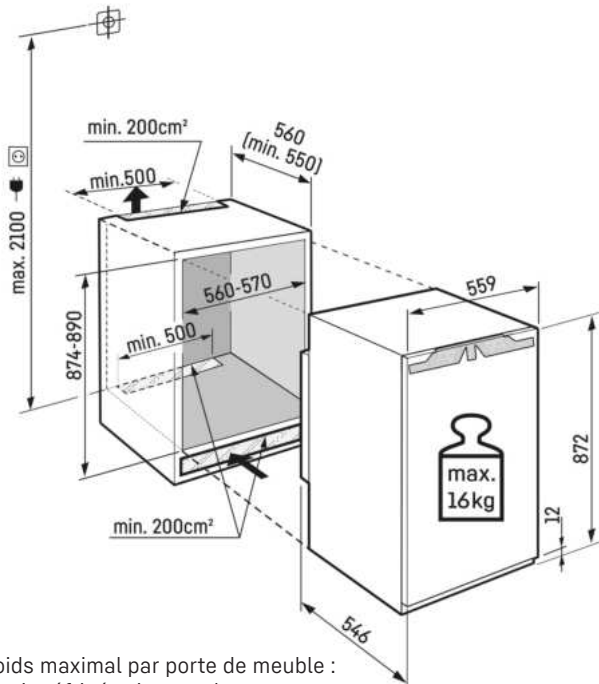

¹ Conformément au règlement UE 2019/2016, nous indiquons le volume total sous forme de nombre entier (arrondi à l'unité inférieure) et le volume des compartiments congélation et réfrigération avec un chiffre après la décimale.

Dessin technique

Poids maximal par porte de meuble :
Partie réfrigération : 16 kg

Les produits et leurs détails sont mis en scène à des fins publicitaires. Bien que nous nous efforcions de garantir l'exactitude de toutes les données et informations contenues dans ce dépliant, Liebherr se réserve le droit de procéder à des modifications sans préavis. Dans la mesure où les dimensions, les spécifications et les performances réelles de l'appareil sont d'une importance décisive, nous recommandons de vérifier les instructions de montage jointes à l'appareil concerné. Liebherr décline toute responsabilité en cas de dommages éventuels.
(29.02.2024)