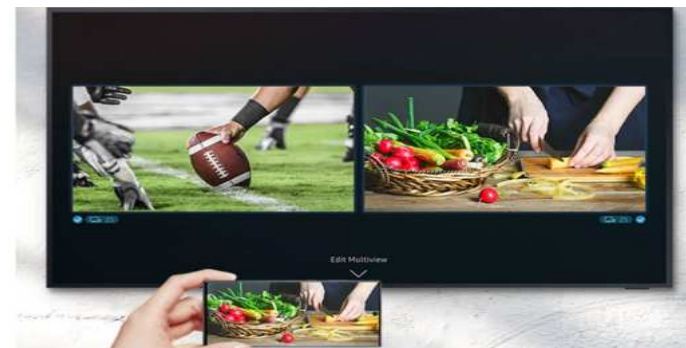

Toute l'expérience Smart TV