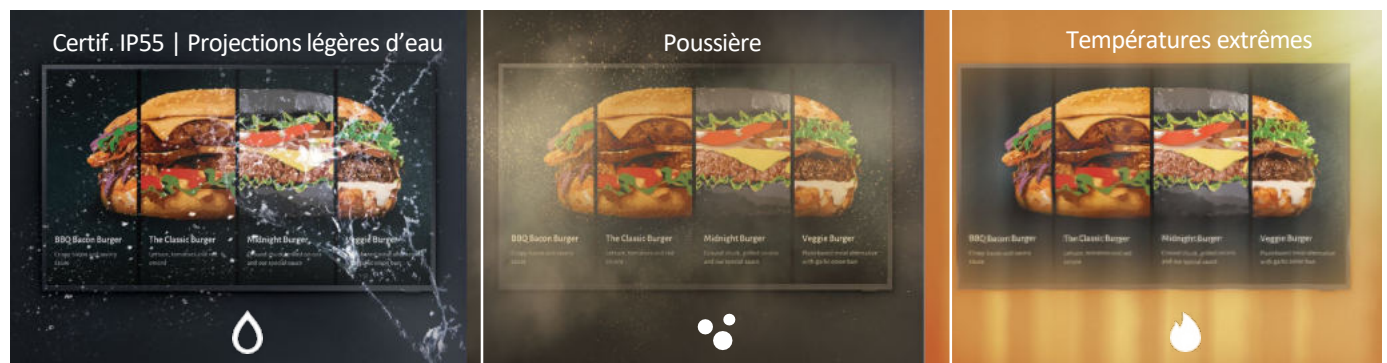

Résiste aux conditions extérieures

The Terrace est étanche aux intempéries. Son indice de protection IP-55 offre des performances et une protection parfaites contre les conditions extérieurs, y compris l'humidité, la poussière et la chaleur. Supportant des températures extrêmes (de -31°C à +50°C), il supportera sans faiblir toutes les conditions climatiques.