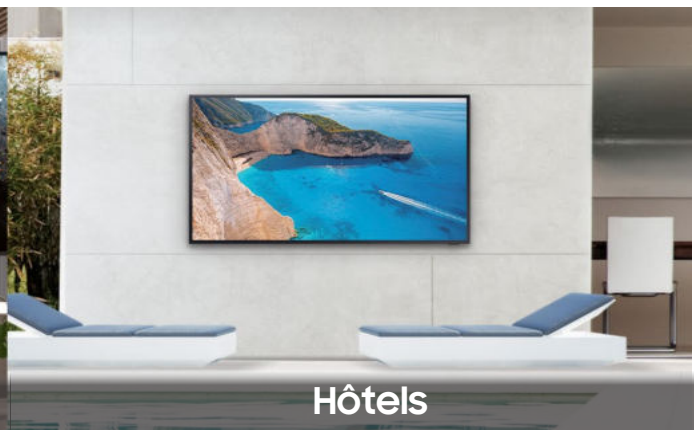

Hôtels

Résiste aux conditions extérieures

The Terrace est étanche aux intempéries. Son indice de protection IP-55 offre des performances et une protection parfaites contre les conditions extérieurs, y compris l'humidité, la poussière et la chaleur. Supportant des températures extrêmes (de -31°C à +50°C), il supportera sans faiblir toutes les conditions climatiques.