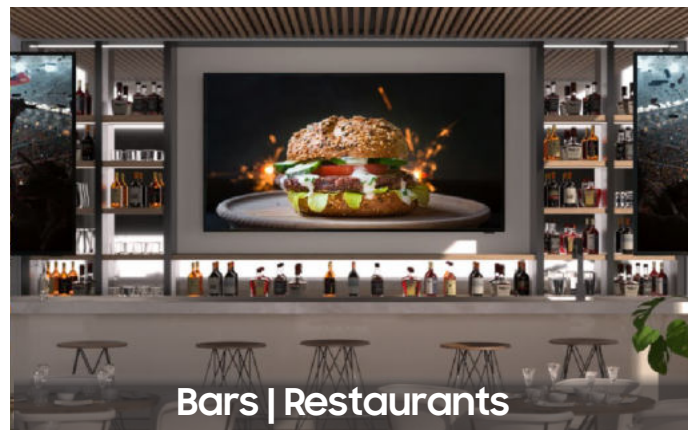

Samsung The Terrace

Le TV QLED d'extérieur

55 65 75

Un téléviseur conçu pour un usage extérieur

Les terrasses et espaces extérieurs sont des lieux de convivialité de plus en plus convoités par vos clients. Ce sont devenus des lieux de détente incontournables que vous pouvez transformer en lieu de divertissement grâce à The Terrace. Certifié IP-55 (étanche aux intempéries) et résistant à des températures extrême, The Terrace est la solution de divertissement de plein air quelque soit saison. L'occasion idéale pour diffuser vos propres animations ou un match qui marquera l'histoire autour d'un verre.