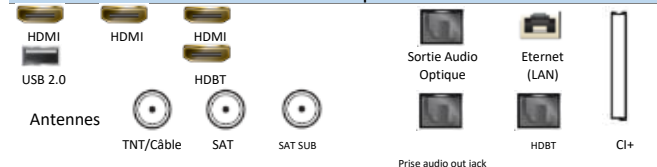

Diffusion

DVB-T2CS2	Oui
Fonction double Tuner	N/A
Compatible Fransat	Oui
CI+/CI+	CI+(1.4) / CI+(1.4 ECP)_IT only
Hbb TV (1,5)	Oui

Audio

OTS (Object Tracking Sound)	N/A
Q-Symphony	N/A
Amplificateur Vocal (AVA)	N/A
Adaptive Sound	Adaptive Sound
Puissance sonore (RMS)	20W
Canaux	2CH
Woofer intégré (basses)	N/A
Dolby Digital Plus	Oui
Compatible Multiroom Samsung	Oui
Bluetooth 4,2	Oui

Accessoires

Anti-poussière	inclus
Télécommande universel	TM2095A
Piles (pour la télécommande)	Oui
Compatible VESA	400 x 400
Mode d'emploi	Oui
Accroche murale Samsung	WMN4277TT/XC (non-incluse)

Connectiques