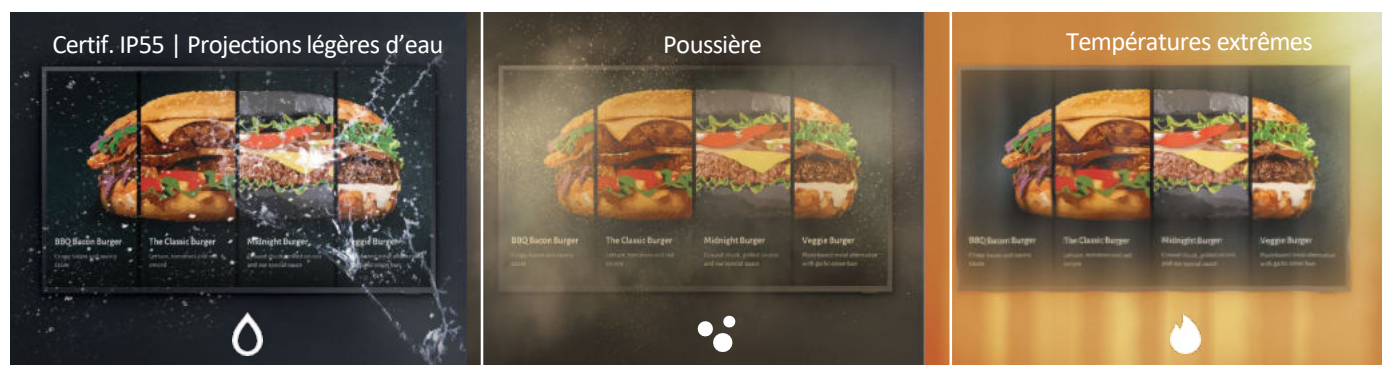

Samsung The Terrace

Le TV QLED d'extérieur

55 65 75

Un téléviseur conçu pour un usage extérieur

Les terrasses et espaces extérieurs sont des lieux de convivialité de plus en plus convoités par vos clients. Ce sont devenus des lieux de détente incontournables que vous pouvez transformer en lieu de divertissement grâce à The Terrace. Certifié IP-55 (étanche aux intempéries) et résistant à des températures extrême, The Terrace est la solution de divertissement de plein air quelque soit saison. L'occasion idéale pour diffuser vos propres animations ou un match qui marquera l'histoire autour d'un verre.

Bars | Restaurants

Hôtels

Résiste aux conditions extérieures

The Terrace est étanche aux intempéries. Son indice de protection IP-55 offre des performances et une protection parfaites contre les conditions extérieurs, y compris l'humidité, la poussière et la chaleur. Supportant des températures extrêmes (de -31°C à +50°C), il supportera sans faiblir toutes les conditions climatiques.