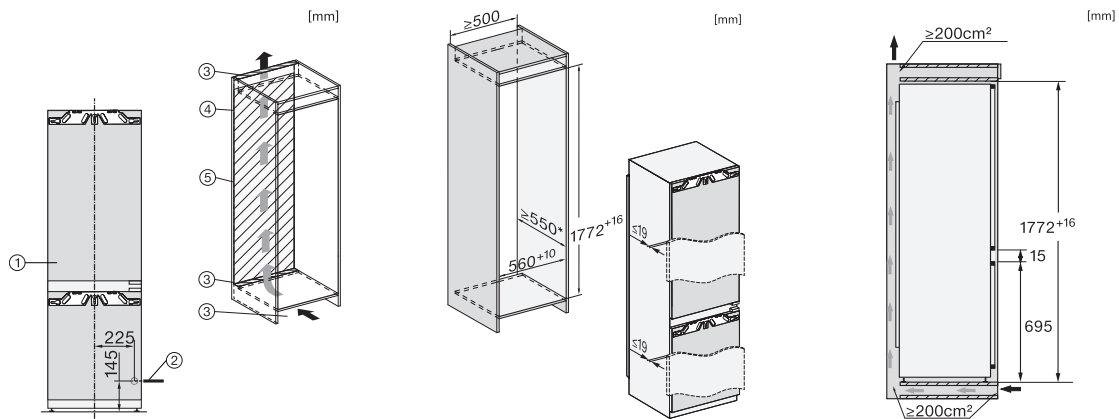

KFN 7785 C

Réfrigérateur/congélateur encastrable

avec confort individuel grâce à FlexiLight 2.0, Freeze&Cool, NoFrost et Mylce.

KFN7734C, KFN7734F, KFN7734D, KFN7764D, KFN7785D, KFN7744E, KFN7774D, installation (footnote*) (installation drawings)

KFN7734C, KFN7734F, KFN7734D, KFN7764D, KFN7785D, KFN7744E, KFN7774D, built-in (footnote*) (installation drawings)

KFNS7734D, KFN7734C, KFN7734F, KFN7734D, KFN7764D, KFN7785D, KFN7744E, KFN7774D, side view (installation drawings)